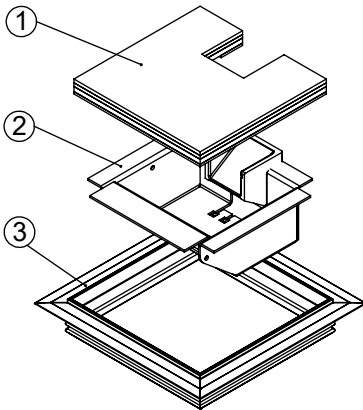

mit oder ohne Schutzkante gemäss
Detail o / e / d

Abschalungskiste für Unterlagsboden,
auf Kundenwunsch

minimale Höhe 60 mm

maximale Höhe 300 mm

F = Anzahl FLF-Plätze

100 x 100 / 1 / o 15101001

100 x 100 / 1 / e 15111001

100 x 100 / 1 / d 15121001

120 x 120 / 1 / o 15101201

120 x 120 / 1 / e 15111201

120 x 120 / 1 / d 15121201