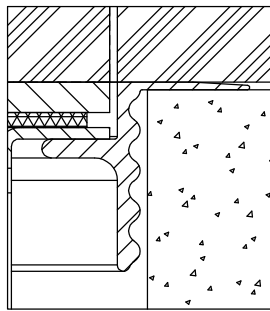

mit oder ohne Schutzkante gemäss  
Detail o / e / d

Abschalungskiste für Unterlagsboden,  
auf Kundenwunsch

minimale Höhe 60 mm

maximale Höhe 300 mm

F = Anzahl FLF-Plätze

100 x 100 / 1 / o	15301001
100 x 100 / 1 / e	15311001
100 x 100 / 1 / d	15321001

120 x 120 / 1 / o	15301201
120 x 120 / 1 / e	15311201
120 x 120 / 1 / d	15321201

ohne Schutzkante

Detail o

Rahmen  
mit Schutzkante

Detail e

10 / 15 / 20 / 25 / 30

Rahmen und Deckel  
mit Schutzkante

Detail d