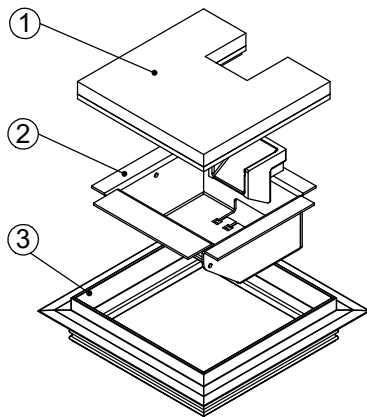

mit oder ohne Schutzkante gemäss  
Detail o / e / d

Abschalungskiste für Unterlagsboden,  
auf Kundenwunsch

minimale Höhe 60 mm

maximale Höhe 300 mm

F = Anzahl FLF-Plätze

100 x 100 / 1 / o	15301001
100 x 100 / 1 / e	15311001
100 x 100 / 1 / d	15321001

120 x 120 / 1 / o	15301201
120 x 120 / 1 / e	15311201
120 x 120 / 1 / d	15321201

ohne Schutzkante

Detail o

Rahmen  
mit Schutzkante

Detail e

10 / 15 / 20 / 25 / 30

Rahmen und Deckel  
mit Schutzkante

Detail d