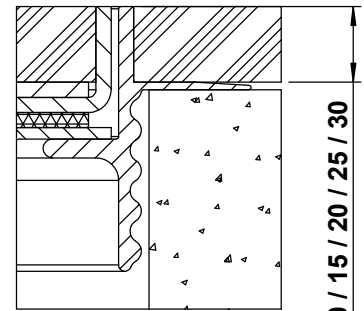

mit oder ohne Schutzkante gemäss  
Detail o / e / d

Abschalungskiste für Unterlagsboden,  
auf Kundenwunsch

minimale Höhe 60 mm

maximale Höhe 300 mm

F = Anzahl FLF-Plätze

100 x 100 / 1 / o	15301001
100 x 100 / 1 / e	15311001
100 x 100 / 1 / d	15321001

120 x 120 / 1 / o	15301201
120 x 120 / 1 / e	15311201
120 x 120 / 1 / d	15321201

ohne Schutzkante

Detail o

Rahmen  
mit Schutzkante

Detail e

10 / 15 / 20 / 25 / 30

Rahmen und Deckel  
mit Schutzkante

Detail d