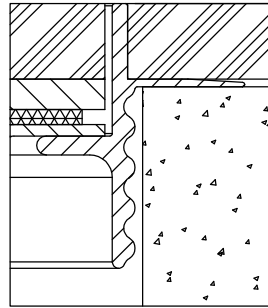

1 Deckel

mit oder ohne Schutzkante gemäss Detail o / e / d

1 Kabelaustrittsöffnung

2 Einsatz

mit Kabelaustritt

pulverbeschichtet RAL-9006

3 Rahmen

in Aluminiumpressprofil

mit oder ohne Schutzkante gemäss Detail o / e / d

Abschalungskiste für Unterlagsboden, auf Kundenwunsch

minimale Höhe 100 / 120 mm

maximale Höhe 300 mm

F = Anzahl FLF-Plätze

100 x 100 / 2 / o	15301002
100 x 100 / 2 / e	15311002
100 x 100 / 2 / d	15321002

120 x 120 / 2 / o	15301202
120 x 120 / 2 / e	15311202
120 x 120 / 2 / d	15321202

ohne Schutzkante

Detail o

Rahmen mit Schutzkante

Detail e

10 / 15 / 20 / 25 / 30

Rahmen und Deckel mit Schutzkante

Detail d