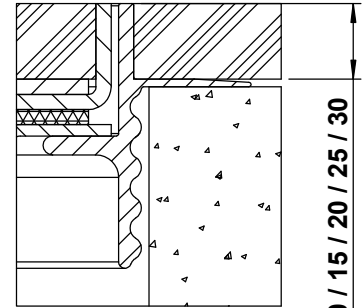

mit oder ohne Schutzkante gemäss Detail o / e / d

Abschalungskiste für Unterlagsboden, auf Kundenwunsch

minimale Höhe 100 / 120 mm

maximale Höhe 300 mm

F = Anzahl FLF-Plätze

100 x 100 / 2 / o	15301002
100 x 100 / 2 / e	15311002
100 x 100 / 2 / d	15321002

120 x 120 / 2 / o	15301202
120 x 120 / 2 / e	15311202
120 x 120 / 2 / d	15321202

ohne Schutzkante

Detail o

Rahmen mit Schutzkante

Detail e

10 / 15 / 20 / 25 / 30

Rahmen und Deckel mit Schutzkante

Detail d