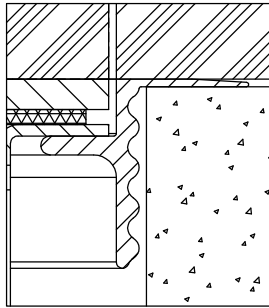

mit oder ohne Schutzkante gemäss Detail o / e / d

Abschalungskiste für Unterlagsboden, auf Kundenwunsch

minimale Höhe 100 / 120 mm

maximale Höhe 300 mm

F = Anzahl FLF-Plätze

100 x 100 / 2 / o	15301002
100 x 100 / 2 / e	15311002
100 x 100 / 2 / d	15321002

120 x 120 / 2 / o	15301202
120 x 120 / 2 / e	15311202
120 x 120 / 2 / d	15321202

ohne Schutzkante

Detail o

Rahmen mit Schutzkante

Detail e

10 / 15 / 20 / 25 / 30

Rahmen und Deckel mit Schutzkante

Detail d