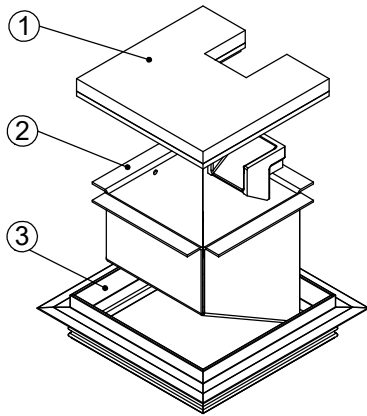

mit oder ohne Schutzkante gemäss Detail o / e / d

Abschalungskiste für Unterlagsboden, auf Kundenwunsch

minimale Höhe 100 / 120 mm

maximale Höhe 300 mm

F = Anzahl FLF-Plätze

100 x 100 / 2 / o	15301002
100 x 100 / 2 / e	15311002
100 x 100 / 2 / d	15321002

120 x 120 / 2 / o	15301202
120 x 120 / 2 / e	15311202
120 x 120 / 2 / d	15321202

ohne Schutzkante

Detail o

Rahmen mit Schutzkante

Detail e

10 / 15 / 20 / 25 / 30

Rahmen und Deckel mit Schutzkante

Detail d