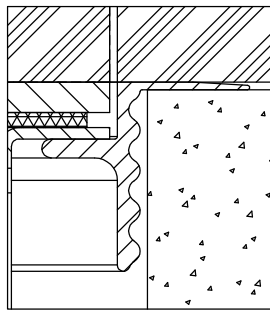

mit oder ohne Schutzkante gemäss
Detail o / e / d

Abschalungskiste für Unterlagsboden,
auf Kundenwunsch

minimale Höhe 100 / 120 mm

maximale Höhe 300 mm

F = Anzahl FLF-Plätze

100 x 100 / 2 / o

15301002

100 x 100 / 2 / e

15311002

100 x 100 / 2 / d

15321002

120 x 120 / 2 / o

15301202

120 x 120 / 2 / e

15311202

120 x 120 / 2 / d

15321202

ohne Schutzkante

Detail o

Rahmen
mit Schutzkante

Detail e

10 / 15 / 20 / 25 / 30

Rahmen und Deckel
mit Schutzkante

Detail d