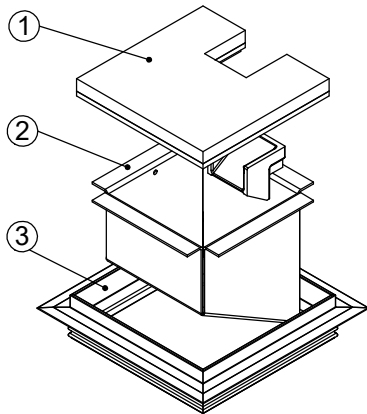

1 Deckel

mit oder ohne Schutzkante gemäss
Detail o / e / d

1 Kabelaustrittsöffnung

2 Einsatz

mit Kabelaustritt

pulverbeschichtet RAL-9006

3 Rahmen

in Aluminiumpressprofil

mit oder ohne Schutzkante gemäss
Detail o / e / d

Abschalungskiste für Unterlagsboden,
auf Kundenwunsch

minimale Höhe 100 / 120 mm

maximale Höhe 300 mm

F = Anzahl FLF-Plätze

100 x 100 / 2 / o

15301002

100 x 100 / 2 / e

15311002

100 x 100 / 2 / d

15321002

120 x 120 / 2 / o

15301202

120 x 120 / 2 / e

15311202

120 x 120 / 2 / d

15321202

10 / 15 / 20 / 25 / 30

10 / 15 / 20 / 25 / 30