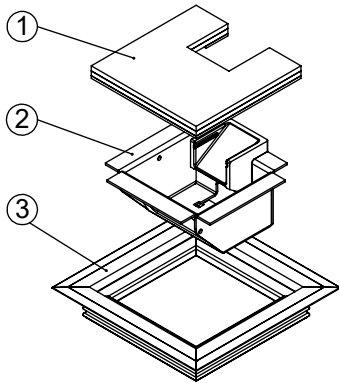

Bodendose

BOD 1

Dimensionen
B x B / F / ...

Artikel-Nr.

1 Deckel

mit oder ohne Schutzkante gemäss
Detail o / e / d

1 Kabelaustrittsöffnung

2 Einsatz

mit Kabelaustritt

pulverbeschichtet RAL-9006

3 Rahmen

in Aluminiumpressprofil

mit oder ohne Schutzkante gemäss
Detail o / e / d

Abschalungskiste für Unterlagsboden,
auf Kundenwunsch

minimale Höhe 60 mm

maximale Höhe 300 mm

F = Anzahl FLF-Plätze

100 x 100 / 1 / o
100 x 100 / 1 / e
100 x 100 / 1 / d

15101001
15111001
15121001

120 x 120 / 1 / o
120 x 120 / 1 / e
120 x 120 / 1 / d

15101201
15111201
15121201

ohne Schutzkante

Detail o