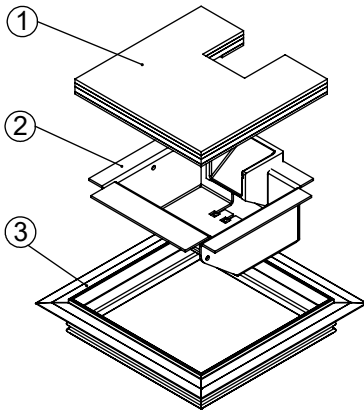

Bodendose

BOD 1

Dimensionen
B x B / F / ...

Artikel-Nr.

1 Deckel

mit oder ohne Schutzkante gemäss
Detail o / e / d

1 Kabelaustrittsöffnung

2 Einsatz

mit Kabelaustritt

pulverbeschichtet RAL-9006

3 Rahmen

in Aluminiumpressprofil

mit oder ohne Schutzkante gemäss
Detail o / e / d

Abschalungskiste für Unterlagsboden,
auf Kundenwunsch

minimale Höhe 60 mm

maximale Höhe 300 mm

F = Anzahl FLF-Plätze

100 x 100 / 1 / o
100 x 100 / 1 / e
100 x 100 / 1 / d

15101001
15111001
15121001

120 x 120 / 1 / o
120 x 120 / 1 / e
120 x 120 / 1 / d

15101201
15111201
15121201

ohne Schutzkante

Detail o