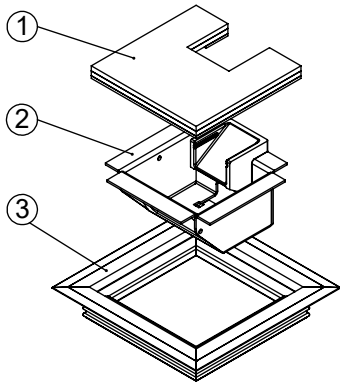

Bodendose

BOD 1

Dimensionen
B x B / F / ...

Artikel-Nr.

1 Deckel

mit oder ohne Schutzkante gemäss
Detail o / e / d

1 Kabelaustrittsöffnung

2 Einsatz

mit Kabelaustritt

pulverbeschichtet RAL-9006

3 Rahmen

in Aluminiumpressprofil

mit oder ohne Schutzkante gemäss
Detail o / e / d

Abschalungskiste für Unterlagsboden,
auf Kundenwunsch

minimale Höhe 60 mm

maximale Höhe 300 mm

F = Anzahl FLF-Plätze

100 x 100 / 1 / o
100 x 100 / 1 / e
100 x 100 / 1 / d

15101001
15111001
15121001

120 x 120 / 1 / o
120 x 120 / 1 / e
120 x 120 / 1 / d

15101201
15111201
15121201

ohne Schutzkante

Detail o