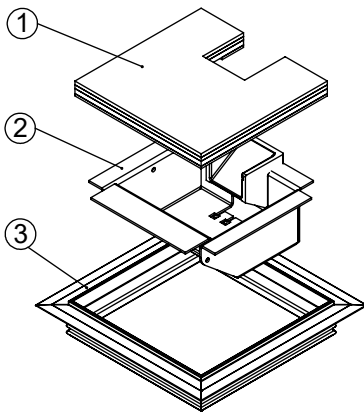

Bodendose

BOD 1

Dimensionen
B x B / F / ...

Artikel-Nr.

1 Deckel

mit oder ohne Schutzkante gemäss
Detail o / e / d

1 Kabelaustrittsöffnung

2 Einsatz

mit Kabelaustritt

pulverbeschichtet RAL-9006

3 Rahmen

in Aluminiumpressprofil

mit oder ohne Schutzkante gemäss
Detail o / e / d

Abschalungskiste für Unterlagsboden,
auf Kundenwunsch

minimale Höhe 60 mm

maximale Höhe 300 mm

F = Anzahl FLF-Plätze

100 x 100 / 1 / o
100 x 100 / 1 / e
100 x 100 / 1 / d

15101001
15111001
15121001

120 x 120 / 1 / o
120 x 120 / 1 / e
120 x 120 / 1 / d

15101201
15111201
15121201

ohne Schutzkante

Detail o