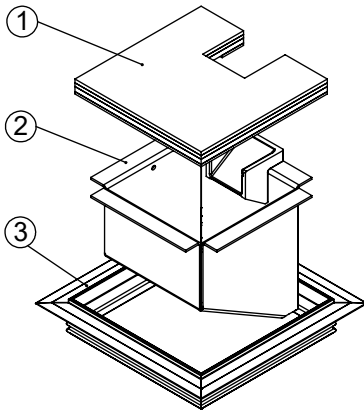

mit oder ohne Schutzkante gemäss
Detail o / e / d

Abschalungskiste für Unterlagsboden,
auf Kundenwunsch

minimale Höhe 100 / 120 mm

maximale Höhe 300 mm

F = Anzahl FLF-Plätze

100 x 100 / 2 / o
100 x 100 / 2 / e
100 x 100 / 2 / d

15101002
15111002
15121002

120 x 120 / 2 / o
120 x 120 / 2 / e
120 x 120 / 2 / d

15101202
15111202
15121202