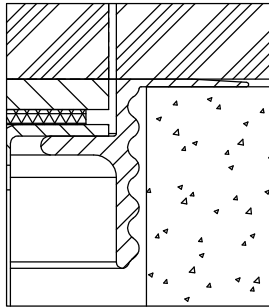

mit oder ohne Schutzkante gemäss  
Detail o / e / d

Abschalungskiste für Unterlagsboden,  
auf Kundenwunsch

minimale Höhe 60 mm

maximale Höhe 300 mm

F = Anzahl FLF-Plätze

100 x 100 / 1 / o  
100 x 100 / 1 / e  
100 x 100 / 1 / d

15301001  
15311001  
15321001

120 x 120 / 1 / o  
120 x 120 / 1 / e  
120 x 120 / 1 / d

15301201  
15311201  
15321201

ohne Schutzkante

Detail o

Rahmen  
mit Schutzkante

Detail e

Rahmen und Deckel  
mit Schutzkante