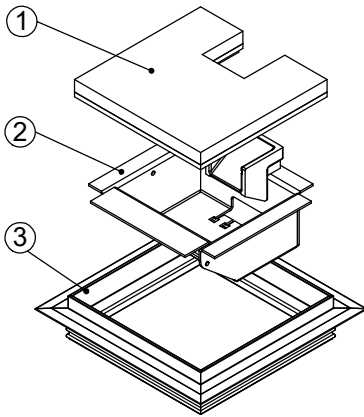

mit oder ohne Schutzkante gemäss  
Detail o / e / d

Abschalungskiste für Unterlagsboden,  
auf Kundenwunsch

minimale Höhe 60 mm

maximale Höhe 300 mm

F = Anzahl FLF-Plätze

100 x 100 / 1 / o  
100 x 100 / 1 / e  
100 x 100 / 1 / d

15301001  
15311001  
15321001

120 x 120 / 1 / o  
120 x 120 / 1 / e  
120 x 120 / 1 / d

15301201  
15311201  
15321201

ohne Schutzkante

Detail o

Rahmen  
mit Schutzkante

Detail e

Rahmen und Deckel  
mit Schutzkante