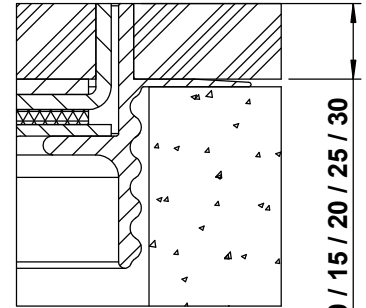

mit oder ohne Schutzkante gemäss  
Detail o / e / d

Abschalungskiste für Unterlagsboden,  
auf Kundenwunsch

minimale Höhe 60 mm

maximale Höhe 300 mm

F = Anzahl FLF-Plätze

100 x 100 / 1 / o  
100 x 100 / 1 / e  
100 x 100 / 1 / d

15301001  
15311001  
15321001

120 x 120 / 1 / o  
120 x 120 / 1 / e  
120 x 120 / 1 / d

15301201  
15311201  
15321201

ohne Schutzkante

Detail o

Rahmen  
mit Schutzkante

Detail e

Rahmen und Deckel  
mit Schutzkante