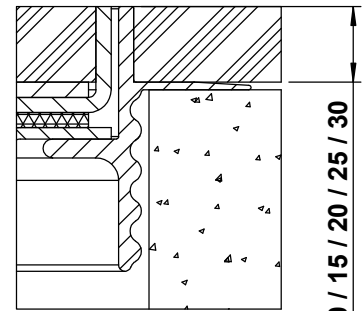

mit oder ohne Schutzkante gemäss
Detail o / e / d

Abschalungskiste für Unterlagsboden,
auf Kundenwunsch

minimale Höhe 100 / 120 mm

maximale Höhe 300 mm

F = Anzahl FLF-Plätze

100 x 100 / 2 / o
100 x 100 / 2 / e
100 x 100 / 2 / d

15301002
15311002
15321002

120 x 120 / 2 / o
120 x 120 / 2 / e
120 x 120 / 2 / d

15301202
15311202
15321202

ohne Schutzkante

Detail o

Rahmen
mit Schutzkante

Detail e

10 / 15 / 20 / 25 / 30

Rahmen und Deckel
mit Schutzkante

Detail d

10 / 15 / 20 / 25 / 30