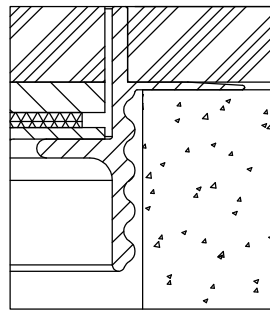

mit oder ohne Schutzkante gemäss
Detail o / e / d

Abschalungskiste für Unterlagsboden,
auf Kundenwunsch

minimale Höhe 100 / 120 mm

maximale Höhe 300 mm

F = Anzahl FLF-Plätze

100 x 100 / 2 / o
100 x 100 / 2 / e
100 x 100 / 2 / d

15301002
15311002
15321002

120 x 120 / 2 / o
120 x 120 / 2 / e
120 x 120 / 2 / d

15301202
15311202
15321202

ohne Schutzkante

Detail o

Rahmen
mit Schutzkante

Detail e

10 / 15 / 20 / 25 / 30

Rahmen und Deckel
mit Schutzkante

Detail d

10 / 15 / 20 / 25 / 30