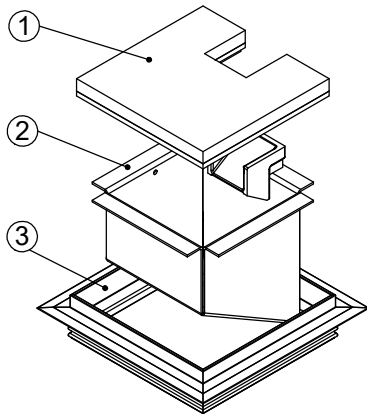

mit oder ohne Schutzkante gemäss
Detail o / e / d

Abschalungskiste für Unterlagsboden,
auf Kundenwunsch

minimale Höhe 100 / 120 mm

maximale Höhe 300 mm

F = Anzahl FLF-Plätze

100 x 100 / 2 / o
100 x 100 / 2 / e
100 x 100 / 2 / d

15301002
15311002
15321002

120 x 120 / 2 / o
120 x 120 / 2 / e
120 x 120 / 2 / d

15301202
15311202
15321202

ohne Schutzkante

Detail o

Rahmen
mit Schutzkante

Detail e

10 / 15 / 20 / 25 / 30

Rahmen und Deckel
mit Schutzkante

Detail d

10 / 15 / 20 / 25 / 30