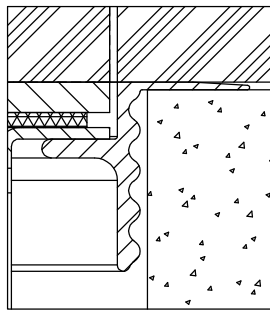

1 Deckel

mit oder ohne Schutzkante gemäss
Detail o / e / d

1 Kabelaustrittsöffnung

2 Einsatz

mit Kabelaustritt

pulverbeschichtet RAL-9006

3 Rahmen

in Aluminiumpressprofil

mit oder ohne Schutzkante gemäss
Detail o / e / d

Abschalungskiste für Unterlagsboden,
auf Kundenwunsch

minimale Höhe 100 / 120 mm

maximale Höhe 300 mm

F = Anzahl FLF-Plätze

100 x 100 / 2 / o
100 x 100 / 2 / e
100 x 100 / 2 / d

15301002
15311002
15321002

120 x 120 / 2 / o
120 x 120 / 2 / e
120 x 120 / 2 / d

15301202
15311202
15321202

ohne Schutzkante

Detail o

Rahmen
mit Schutzkante

Detail e

10 / 15 / 20 / 25 / 30

Rahmen und Deckel
mit Schutzkante

Detail d

10 / 15 / 20 / 25 / 30