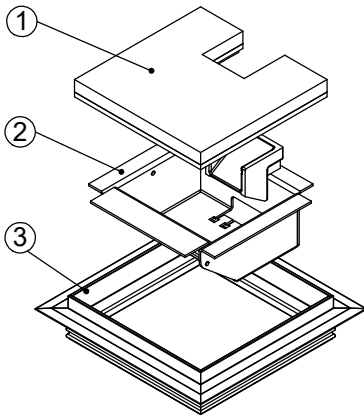

mit oder ohne Schutzkante gemäss
Detail o / e / d

Abschalungskiste für Unterlagsboden,
auf Kundenwunsch

minimale Höhe 60 mm

maximale Höhe 300 mm

F = Anzahl FLF-Plätze

100 x 100 / 1 / o
100 x 100 / 1 / e
100 x 100 / 1 / d

15301001
15311001
15321001

120 x 120 / 1 / o
120 x 120 / 1 / e
120 x 120 / 1 / d

15301201
15311201
15321201

ohne Schutzkante

Detail o

Rahmen
mit Schutzkante

Detail e

10 / 15 / 20 / 25 / 30

Rahmen und Deckel
mit Schutzkante

Detail d

10 / 15 / 20 / 25 / 30