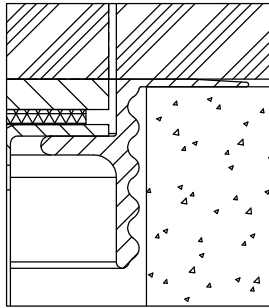

mit oder ohne Schutzkante gemäss
Detail o / e / d

Abschalungskiste für Unterlagsboden,
auf Kundenwunsch

minimale Höhe 60 mm

maximale Höhe 300 mm

F = Anzahl FLF-Plätze

100 x 100 / 1 / o
100 x 100 / 1 / e
100 x 100 / 1 / d

15301001
15311001
15321001

120 x 120 / 1 / o
120 x 120 / 1 / e
120 x 120 / 1 / d

15301201
15311201
15321201

ohne Schutzkante

Detail o

Rahmen
mit Schutzkante

Detail e

10 / 15 / 20 / 25 / 30

Rahmen und Deckel
mit Schutzkante

Detail d

10 / 15 / 20 / 25 / 30