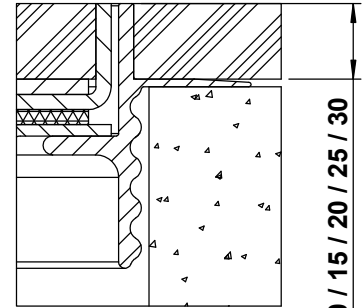

mit oder ohne Schutzkante gemäss
Detail o / e / d

Abschalungskiste für Unterlagsboden,
auf Kundenwunsch

minimale Höhe 60 mm

maximale Höhe 300 mm

F = Anzahl FLF-Plätze

100 x 100 / 1 / o
100 x 100 / 1 / e
100 x 100 / 1 / d

15301001
15311001
15321001

120 x 120 / 1 / o
120 x 120 / 1 / e
120 x 120 / 1 / d

15301201
15311201
15321201

ohne Schutzkante

Detail o

Rahmen
mit Schutzkante

Detail e

10 / 15 / 20 / 25 / 30

Rahmen und Deckel
mit Schutzkante

Detail d

10 / 15 / 20 / 25 / 30