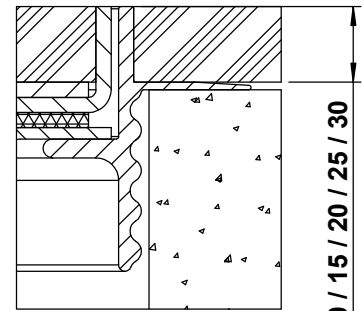

mit oder ohne Schutzkante gemäss Detail o / e / d

Abschalungskiste für Unterlagsboden, auf Kundenwunsch

minimale Höhe 100 / 120 mm

maximale Höhe 300 mm

F = Anzahl FLF-Plätze

100 x 100 / 2 / o
100 x 100 / 2 / e
100 x 100 / 2 / d

15301002
15311002
15321002

120 x 120 / 2 / o
120 x 120 / 2 / e
120 x 120 / 2 / d

15301202
15311202
15321202

ohne Schutzkante

Detail o

Rahmen mit Schutzkante

Detail e

10 / 15 / 20 / 25 / 30

Rahmen und Deckel mit Schutzkante

Detail d

10 / 15 / 20 / 25 / 30