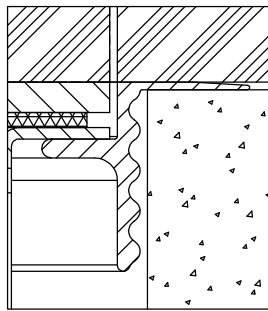

mit oder ohne Schutzkante gemäss Detail o / e / d

Abschalungskiste für Unterlagsboden, auf Kundenwunsch

minimale Höhe 100 / 120 mm

maximale Höhe 300 mm

F = Anzahl FLF-Plätze

100 x 100 / 2 / o
100 x 100 / 2 / e
100 x 100 / 2 / d

15301002
15311002
15321002

120 x 120 / 2 / o
120 x 120 / 2 / e
120 x 120 / 2 / d

15301202
15311202
15321202

ohne Schutzkante

Detail o

Rahmen mit Schutzkante

Detail e

10 / 15 / 20 / 25 / 30