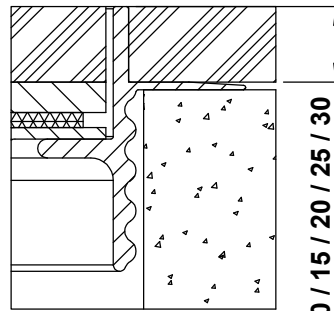

mit oder ohne Schutzkante gemäss Detail o / e / d

Abschalungskiste für Unterlagsboden, auf Kundenwunsch

minimale Höhe 100 / 120 mm

maximale Höhe 300 mm

F = Anzahl FLF-Plätze

100 x 100 / 2 / o
100 x 100 / 2 / e
100 x 100 / 2 / d

15301002
15311002
15321002

120 x 120 / 2 / o
120 x 120 / 2 / e
120 x 120 / 2 / d

15301202
15311202
15321202

ohne Schutzkante

Detail o

Rahmen mit Schutzkante

Detail e

10 / 15 / 20 / 25 / 30

Rahmen und Deckel mit Schutzkante

Detail d

10 / 15 / 20 / 25 / 30