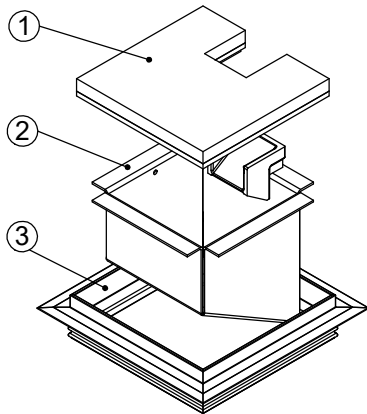

mit oder ohne Schutzkante gemäss Detail o / e / d

Abschalungskiste für Unterlagsboden, auf Kundenwunsch

minimale Höhe 100 / 120 mm

maximale Höhe 300 mm

F = Anzahl FLF-Plätze

100 x 100 / 2 / o
100 x 100 / 2 / e
100 x 100 / 2 / d

15301002
15311002
15321002

120 x 120 / 2 / o
120 x 120 / 2 / e
120 x 120 / 2 / d

15301202
15311202
15321202

ohne Schutzkante

Detail o

Rahmen mit Schutzkante

Detail e

10 / 15 / 20 / 25 / 30

Rahmen und Deckel mit Schutzkante

Detail d

10 / 15 / 20 / 25 / 30