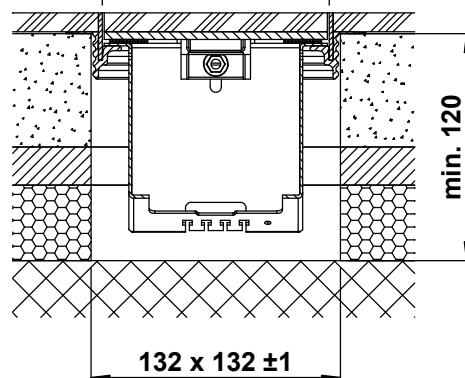

Bodendose

BOD 32

Dimensionen
B x B / F / ...

Artikel-Nr.

1 Deckel

mit oder ohne Schutzkante gemäss
Detail o / e / d

Material: Chromstahl / Messing / Bronze

1 Kabelaustrittsöffnung

minimale Höhe 100 / 120 mm

maximale Höhe 300 mm

F = Anzahl FLF-Plätze

100 x 100 / 2 / o
100 x 100 / 2 / e
100 x 100 / 2 / d

15401002
15411002
15421002

120 x 120 / 2 / o
120 x 120 / 2 / e
120 x 120 / 2 / d

15401202
15411202
15421202

ohne Schutzkante

Detail o

Rahmen
mit Schutzkante

Detail e

Rahmen und Deckel
mit Schutzkante

Detail d

10 / 15 / 20 / 25 / 30

10 / 15 / 20 / 25 / 30

100 x 100

112 x 112 ± 1

min. 100

120 x 120

132 x 132 ± 1

min. 120