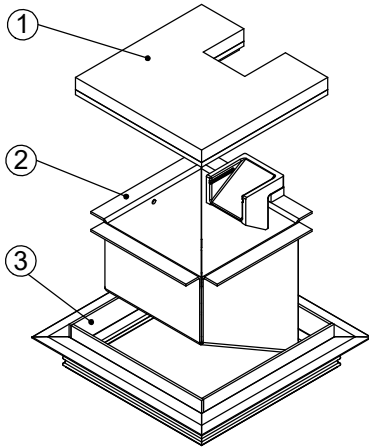

Bodendose

BOD 32

Dimensionen
B x B / F / ...

Artikel-Nr.

1 Deckel

mit oder ohne Schutzkante gemäss
Detail o / e / d

Material: Chromstahl / Messing / Bronze

1 Kabelaustrittsöffnung

2 Einsatz

mit Kabelaustritt

pulverbeschichtet RAL-9006

3 Rahmen

in Aluminiumpressprofil

mit oder ohne Schutzkante gemäss
Detail o / e / d

Material Steckkante:
Chromstahl / Messing / Bronze

Abschalungskiste für Unterlagsboden,
auf Kundenwunsch

minimale Höhe 100 / 120 mm

maximale Höhe 300 mm

F = Anzahl FLF-Plätze

100 x 100 / 2 / o
100 x 100 / 2 / e
100 x 100 / 2 / d

15401002
15411002
15421002

120 x 120 / 2 / o
120 x 120 / 2 / e
120 x 120 / 2 / d

15401202
15411202
15421202

ohne Schutzkante

Detail o

Rahmen
mit Schutzkante

Detail e

Rahmen und Deckel
mit Schutzkante

Detail d

10 / 15 / 20 / 25 / 30

10 / 15 / 20 / 25 / 30