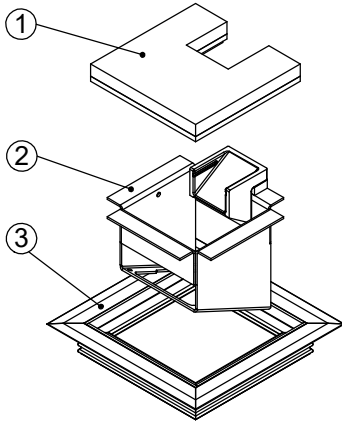

Bodendose

BOD 32

Dimensionen
B x B / F / ...

Artikel-Nr.

1 Deckel

mit oder ohne Schutzkante gemäss
Detail o / e / d

Material: Chromstahl / Messing / Bronze

1 Kabelaustrittsöffnung

2 Einsatz

mit Kabelaustritt

pulverbeschichtet RAL-9006

3 Rahmen

in Aluminiumpressprofil

mit oder ohne Schutzkante gemäss
Detail o / e / d

Material Steckkante:
Chromstahl / Messing / Bronze

Abschalungskiste für Unterlagsboden,
auf Kundenwunsch

minimale Höhe 100 / 120 mm

maximale Höhe 300 mm

F = Anzahl FLF-Plätze

100 x 100 / 2 / o
100 x 100 / 2 / e
100 x 100 / 2 / d

15401002
15411002
15421002

120 x 120 / 2 / o
120 x 120 / 2 / e
120 x 120 / 2 / d

15401202
15411202
15421202

ohne Schutzkante

Detail o

Rahmen
mit Schutzkante

Detail e

Rahmen und Deckel
mit Schutzkante

Detail d

10 / 15 / 20 / 25 / 30

10 / 15 / 20 / 25 / 30