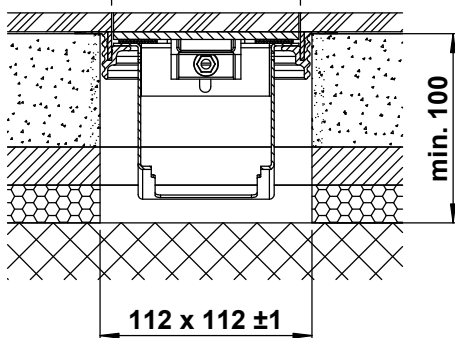

Bodendose

BOD 32

Dimensionen
B x B / F / ...

Artikel-Nr.

1 Deckel

mit oder ohne Schutzkante gemäss
Detail o / e / d

Material: Chromstahl / Messing / Bronze

1 Kabelaustrittsöffnung

minimale Höhe 100 / 120 mm

maximale Höhe 300 mm

F = Anzahl FLF-Plätze

100 x 100 / 2 / o
100 x 100 / 2 / e
100 x 100 / 2 / d

15401002
15411002
15421002

120 x 120 / 2 / o
120 x 120 / 2 / e
120 x 120 / 2 / d

15401202
15411202
15421202

ohne Schutzkante

Detail o

Rahmen
mit Schutzkante

Detail e

Rahmen und Deckel
mit Schutzkante

Detail d

10 / 15 / 20 / 25 / 30

10 / 15 / 20 / 25 / 30

100 x 100

112 x 112 ± 1

min. 100

120 x 120

132 x 132 ± 1

min. 120