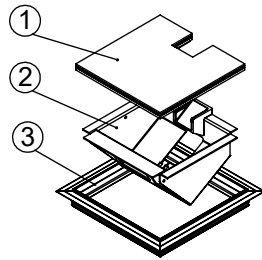

mit Kabelaustritt

pulverbeschichtet RAL-9006

**3 Rahmen**

in Aluminiumpressprofil

mit oder ohne Schutzkante gemäss  
Detail o / e / d

Abschalungskiste für Unterlagsboden,  
auf Kundenwunsch

minimale Höhe 55 / 90 / 150 mm

maximale Höhe 300 mm

F = Anzahl FLF-Plätze

160 x 160 / 2 / o  
160 x 160 / 2 / e  
160 x 160 / 2 / d

15101602  
15111602  
15121602

160 x 160 / 4 / o  
160 x 160 / 4 / e  
160 x 160 / 4 / d

15101604  
15111604  
15121604

160 x 160 / 6 / o  
160 x 160 / 6 / e  
160 x 160 / 6 / d

15101606  
15111606  
15121606

ohne Schutzkante

Detail o

Rahmen  
mit Schutzkante

Detail e

Rahmen und Deckel  
mit Schutzkante

Detail d