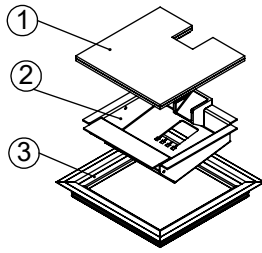

Bodendose

BOD 3

Dimensionen  
B x B / F / ...

Artikel-Nr.

**1 Deckel**

mit oder ohne Schutzkante gemäss  
Detail o / e / d

1 Kabelaustrittsöffnung

**2 Einsatz**

mit Kabelaustritt

pulverbeschichtet RAL-9006

**3 Rahmen**

in Aluminiumpressprofil

mit oder ohne Schutzkante gemäss  
Detail o / e / d

Abschalungskiste für Unterlagsboden,  
auf Kundenwunsch

minimale Höhe 55 / 90 / 150 mm

maximale Höhe 300 mm

F = Anzahl FLF-Plätze

160 x 160 / 2 / o  
160 x 160 / 2 / e  
160 x 160 / 2 / d

15101602  
15111602  
15121602

160 x 160 / 4 / o  
160 x 160 / 4 / e  
160 x 160 / 4 / d

15101604  
15111604  
15121604

160 x 160 / 6 / o  
160 x 160 / 6 / e  
160 x 160 / 6 / d

15101606  
15111606  
15121606

ohne Schutzkante

Detail o

Rahmen  
mit Schutzkante

Detail e

Rahmen und Deckel  
mit Schutzkante

Detail d