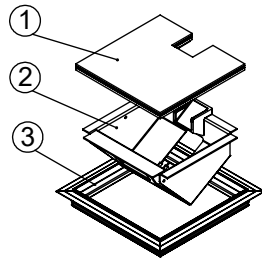

Bodendose

BOD 3

Dimensionen
B x B / F / ...

Artikel-Nr.

1 Deckel

mit oder ohne Schutzkante gemäss
Detail o / e / d

1 Kabelaustrittsöffnung

160 x 160 / 2 / o

15101602

160 x 160 / 2 / e

15111602

160 x 160 / 2 / d

15121602

2 Einsatz

mit Kabelaustritt

pulverbeschichtet RAL-9006