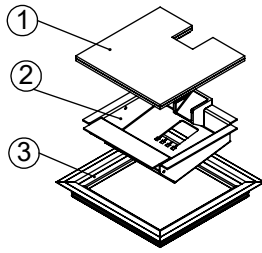

Bodendose

BOD 3

Dimensionen
B x B / F / ...

Artikel-Nr.

1 Deckel

mit oder ohne Schutzkante gemäss
Detail o / e / d

1 Kabelaustrittsöffnung

160 x 160 / 2 / o

15101602

160 x 160 / 2 / e

15111602

160 x 160 / 2 / d

15121602

2 Einsatz

mit Kabelaustritt

pulverbeschichtet RAL-9006