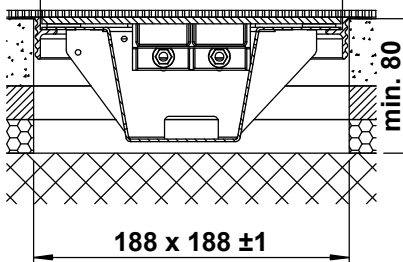

minimale Höhe 80 mm

maximale Höhe 300 mm

F = Anzahl FLF-Plätze

180 x 180 / 6 / o

15101806

180 x 180 / 6 / e

15111806

180 x 180 / 6 / d

15102408

240 x 240 / 8 / e

15112408

240 x 240 / 8 / d

15122408

ohne Schutzkante

Detail o

Rahmen mit Schutzkante

Detail e

Rahmen und Deckel mit Schutzkante

Detail d

180 x 180

188 x 188 ±1

200 x 200

208 x 208 ±1

240 x 240

248 x 248 ±1