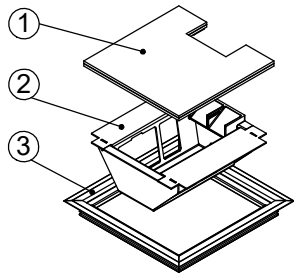

Bodendose

BOD 5

Dimensionen  
B x B / F / ...

Artikel-Nr.

**1 Deckel**

mit oder ohne Schutzkante gemäss Detail o / e / d

1 Kabelaustrittsöffnung

**2 Einsatz**

minimale Höhe 80 mm

maximale Höhe 300 mm

F = Anzahl FLF-Plätze

180 x 180 / 6 / o

15101806

180 x 180 / 6 / e

15111806

180 x 180 / 6 / d

Detail e

Rahmen und Deckel mit Schutzkante

Detail d

180 x 180

188 x 188 ±1

200 x 200

208 x 208 ±1

240 x 240