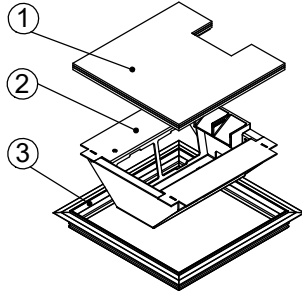

Bodendose

BOD 5

Dimensionen  
B x B / F / ...

Artikel-Nr.

**1 Deckel**

mit oder ohne Schutzkante gemäss Detail o / e / d

1 Kabelaustrittsöffnung

**2 Einsatz**

mit Kabelaustritt

mit Klemmensteg (200x200 / 240x240)

pulverbeschichtet RAL-9006

**3 Rahmen**

in Aluminiumpressprofil

mit oder ohne Schutzkante gemäss Detail o / e / d

Abschalungskiste für Unterlagsboden, auf Kundenwunsch

minimale Höhe 80 mm

maximale Höhe 300 mm

F = Anzahl FLF-Plätze

180 x 180 / 6 / o

15101806

180 x 180 / 6 / e

15111806

180 x 180 / 6 / d

Detail e

Rahmen und Deckel mit Schutzkante

Detail d

180 x 180

188 x 188 ±1

200 x 200

208 x 208 ±1

240 x 240