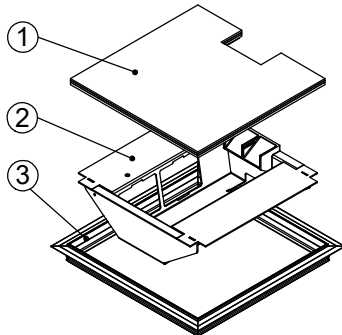

Bodendose

BOD 5

Dimensionen  
B x B / F / ...

Artikel-Nr.

**1 Deckel**

mit oder ohne Schutzkante gemäss Detail o / e / d

1 Kabelaustrittsöffnung

**2 Einsatz**

mit Kabelaustritt

mit Klemmensteg (200x200 / 240x240)

pulverbeschichtet RAL-9006

**3 Rahmen**

in Aluminiumpressprofil

mit oder ohne Schutzkante gemäss Detail o / e / d

Abschalungskiste für Unterlagsboden, auf Kundenwunsch

minimale Höhe 80 mm

maximale Höhe 300 mm

F = Anzahl FLF-Plätze

180 x 180 / 6 / o

15101806

180 x 180 / 6 / e

15111806

180 x 180 / 6 / d

Detail e

Rahmen und Deckel mit Schutzkante

Detail d

180 x 180

188 x 188 ±1

200 x 200

208 x 208 ±1

240 x 240