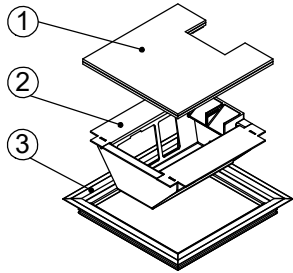

Bodendose

BOD 5

Dimensionen
B x B / F / ...

Artikel-Nr.

1 Deckel

mit oder ohne Schutzkante gemäss Detail o / e / d

1 Kabelaustrittsöffnung

2 Einsatz

mit Kabelaustritt

mit Klemmensteg (200x200 / 240x240)

pulverbeschichtet RAL-9006

3 Rahmen

in Aluminiumpressprofil

mit oder ohne Schutzkante gemäss Detail o / e / d

Abschalungskiste für Unterlagsboden, auf Kundenwunsch

minimale Höhe 80 mm

maximale Höhe 300 mm

F = Anzahl FLF-Plätze

180 x 180 / 6 / o

15101806

180 x 180 / 6 / e

15111806

180 x 180 / 6 / d