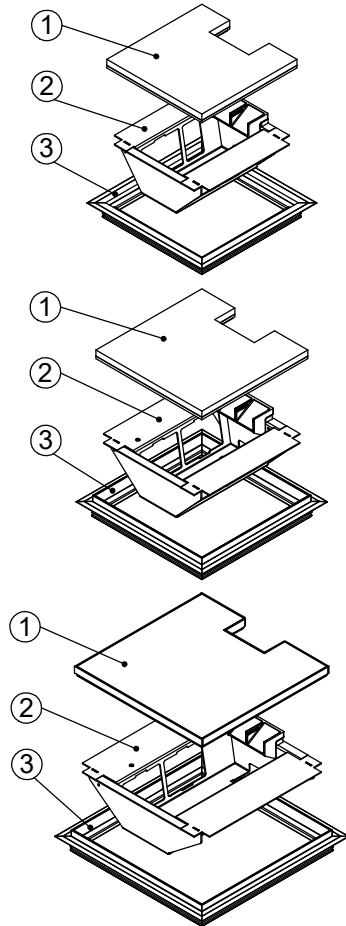

Bodendose

BOD 25

Dimensionen  
B x B / F / ...

Artikel-Nr.

**1 Deckel**

mit oder ohne Schutzkante gemäss  
Detail o / e / d

1 Kabelaustrittsöffnung

**2 Einsatz**

mit Kabelaustritt

mit Klemmensteg (200x200 / 240x240)

pulverbeschichtet RAL-9006

**3 Rahmen**

in Aluminiumpressprofil

mit oder ohne Schutzkante gemäss  
Detail o / e / d

Abschalungskiste für Unterlagsboden,  
auf Kundenwunsch

minimale Höhe 80 mm

maximale Höhe 300 mm

F = Anzahl FLF-Plätze

180 x 180 / 6 / o

15301806

180 x 180 / 6 / e

15311806

180 x 180 / 6 / d

Detail e

10 / 15 / 20 / 25 / 30

Rahmen und Deckel  
mit Schutzkante

Detail d

10 / 15 / 20 / 25 / 30

180 x 180

200 x 200

240 x 240