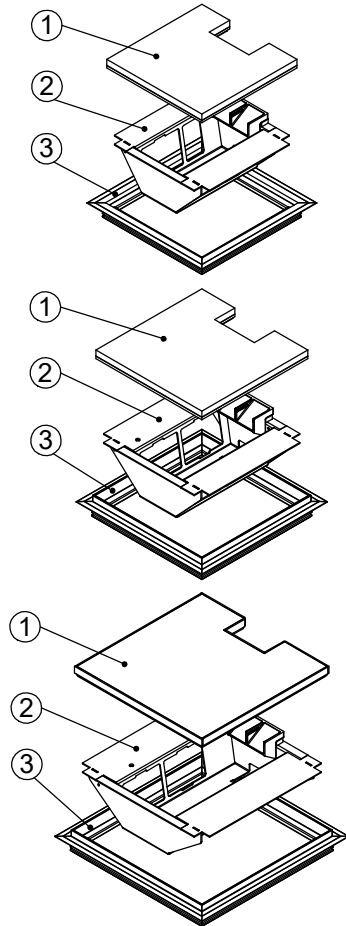

Bodendose

BOD 25

Dimensionen
B x B / F / ...

Artikel-Nr.

1 Deckel

mit oder ohne Schutzkante gemäss
Detail o / e / d

1 Kabelaustrittsöffnung

2 Einsatz

mit Kabelaustritt

mit Klemmensteg (200x200 / 240x240)

pulverbeschichtet RAL-9006

3 Rahmen

in Aluminiumpressprofil

mit oder ohne Schutzkante gemäss
Detail o / e / d

Abschalungskiste für Unterlagsboden,
auf Kundenwunsch

minimale Höhe 80 mm

maximale Höhe 300 mm

F = Anzahl FLF-Plätze

180 x 180 / 6 / o 15301806

180 x 180 / 6 / e 15311806

180 x 180 / 6 / d 15321806

200 x 200 / 8 / o 15302008

200 x 200 / 8 / e 15312008

200 x 200 / 8 / d 15322008

240 x 240 / 8 / o 15302408

240 x 240 / 8 / e 15312408

240 x 240 / 8 / d 15322408