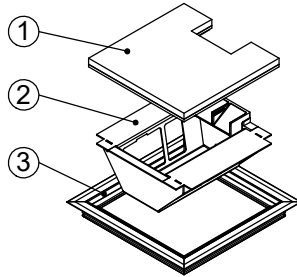

Bodendose

BOD 35

Dimensionen  
B x B / F / ...

Artikel-Nr.

**1 Deckel**

mit oder ohne Schutzkante gemäss  
Detail o / e / d

Material: Chromstahl / Messing / Bronze

1 Kabelaustrittsöffnung

**2 Einsatz**

mit Kabelaustritt

mit Klemmensteg (200x200 / 240x240)

pulverbeschichtet RAL-9006

**3 Rahmen**

in Aluminiumpressprofil

mit oder ohne Schutzkante gemäss  
Detail o / e / d

Material Steckkante:  
Chromstahl / Messing / Bronze

Abschalungskiste für Unterlagsboden,  
auf Kundenwunsch

minimale Höhe 80 mm

maximale Höhe 300 mm

F = Anzahl FLF-Plätze

180 x 180 / 6 / o

15401806

180 x 180 / 6 / e

15411806

Rahmen  
mit Schutzkante

Detail e

10 / 15 / 20 / 25 / 30

Rahmen und Deckel  
mit Schutzkante

Detail d

10 / 15 / 20 / 25 / 30

180 x 180

192 x 192 ± 1