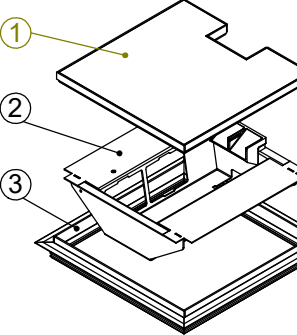

Bodendose

BOD 35

Dimensionen  
B x B / F / ...

Artikel-Nr.

**1 Deckel**

mit oder ohne Schutzkante gemäss  
Detail o / e / d

Material: Chromstahl / Messing / Bronze

1 Kabelaustrittsöffnung

**2 Einsatz**

mit Kabelaustritt

mit Klemmensteg (200x200 / 240x240)

pulverbeschichtet RAL-9006

**3 Rahmen**

in Aluminiumpressprofil

mit oder ohne Schutzkante gemäss  
Detail o / e / d

Material Steckkante:  
Chromstahl / Messing / Bronze

Rahmen  
mit Schutzkante

Detail e

10 / 15 / 20 / 25 / 30

Rahmen und Deckel  
mit Schutzkante

Detail d

10 / 15 / 20 / 25 / 30

180 x 180

192 x 192 ± 1