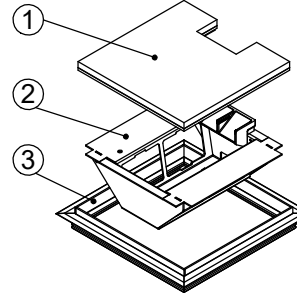

Bodendose

BOD 35

Dimensionen  
B x B / F / ...

Artikel-Nr.

**1 Deckel**

mit oder ohne Schutzkante gemäss  
Detail o / e / d

Material: Chromstahl / Messing / Bronze

1 Kabelaustrittsöffnung

**2 Einsatz**

mit Kabelaustritt

mit Klemmensteg (200x200 / 240x240)

pulverbeschichtet RAL-9006

**3 Rahmen**

in Aluminiumpressprofil

mit oder ohne Schutzkante gemäss  
Detail o / e / d

Material Steckkante:  
Chromstahl / Messing / Bronze

Abschalungskiste für Unterlagsboden,  
auf Kundenwunsch

minimale Höhe 80 mm

maximale Höhe 300 mm

F = Anzahl FLF-Plätze

180 x 180 / 6 / o

15401806

180 x 180 / 6 / e

15411806

Rahmen  
mit Schutzkante

Detail e

10 / 15 / 20 / 25 / 30

Rahmen und Deckel  
mit Schutzkante

Detail d

10 / 15 / 20 / 25 / 30

180 x 180

192 x 192 ± 1