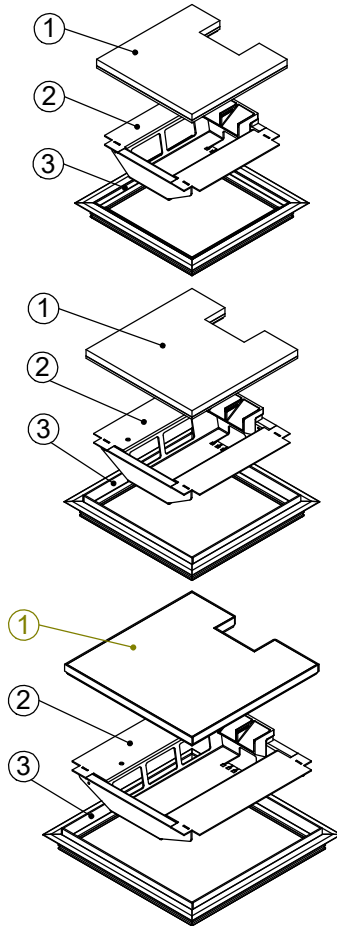

Bodendose

BOD 34

Dimensionen
B x B / F / ...

Artikel-Nr.

1 Deckel

mit oder ohne Schutzkante gemäss
Detail o / e / d

Material: Chromstahl / Messing / Bronze

1 Kabelaustrittsöffnung

2 Einsatz

mit Kabelaustritt

mit Klemmensteg (200x200 / 240x240)

pulverbeschichtet RAL-9006

3 Rahmen

in Aluminiumpressprofil

mit oder ohne Schutzkante gemäss
Detail o / e / d

Material Steckkante:
Chromstahl / Messing / Bronze

Abschalungskiste für Unterlagsboden,
auf Kundenwunsch

minimale Höhe 55 mm

maximale Höhe 300 mm

F = Anzahl FLF-Plätze

180 x 180 / 4 / o	15401804
180 x 180 / 4 / e	15411804
180 x 180 / 4 / d	15421804
200 x 200 / 4 / o	15402004
200 x 200 / 4 / e	15412004
200 x 200 / 4 / d	15422004
240 x 240 / 6 / o	15402406
240 x 240 / 6 / e	15412406
240 x 240 / 6 / d	15422406