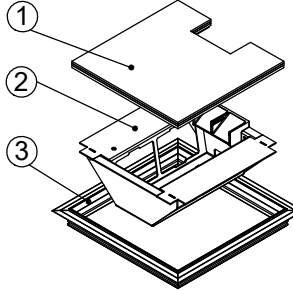

Bodendose

BOD 5

Dimensionen
B x B / F / ...

Artikel-Nr.

1 Deckel

mit oder ohne Schutzkante gemäss
Detail o / e / d

1 Kabelaustrittsöffnung

180 x 180 / 6 / o
180 x 180 / 6 / e
180 x 180 / 6 / d

15101806
15111806
15121806

2 Einsatz

mit Kabelaustritt

mit Klemmensteg (200x200 / 240x240)

pulverbeschichtet RAL-9006

200 x 200 / 8 / o
200 x 200 / 8 / e

15102008
15112008

3 Rahmen

in Aluminiumpressprofil

mit oder ohne Schutzkante gemäss
Detail o / e / d

Abschalungskiste für Unterlagsboden,
auf Kundenwunsch

minimale Höhe 80 mm

maximale Höhe 300 mm

240 x 240 / 8 / o
240 x 240 / 8 / e
240 x 240 / 8 / d

180 x 180

188 x 188 ± 1

200 x 200

208 x 208 ± 1

240 x 240

248 x 248 ± 1