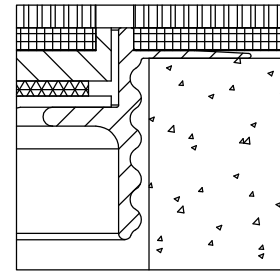

in Aluminiumpressprofil

mit oder ohne Schutzkante gemäss
Detail o / e / d

Abschalungskiste für Unterlagsboden,
auf Kundenwunsch

minimale Höhe 80 mm

maximale Höhe 300 mm

240 x 240 / 8 / o
240 x 240 / 8 / e
240 x 240 / 8 / d

15102408
15112408
15122408

F = Anzahl FLF-Plätze

ohne Schutzkante

Detail o

Rahmen
mit Schutzkante

Detail e

Rahmen und Deckel
mit Schutzkante

Detail d

180 x 180

188 x 188 ± 1

200 x 200

208 x 208 ± 1

240 x 240

248 x 248 ± 1