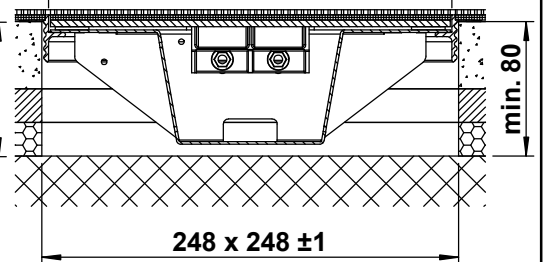

in Aluminiumpressprofil

mit oder ohne Schutzkante gemäss
Detail o / e / d

Abschalungskiste für Unterlagsboden,
auf Kundenwunsch

minimale Höhe 80 mm

maximale Höhe 300 mm

240 x 240 / 8 / o
240 x 240 / 8 / e
240 x 240 / 8 / d

15102408
15112408
15122408

F = Anzahl FLF-Plätze

ohne Schutzkante

Detail o

Rahmen
mit Schutzkante

Detail e

Rahmen und Deckel
mit Schutzkante

Detail d

180 x 180

188 x 188 ± 1

200 x 200

208 x 208 ± 1

240 x 240

248 x 248 ± 1