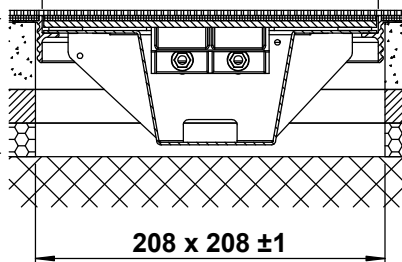

in Aluminiumpressprofil

mit oder ohne Schutzkante gemäss
Detail o / e / d

Abschalungskiste für Unterlagsboden,
auf Kundenwunsch

minimale Höhe 80 mm

maximale Höhe 300 mm

240 x 240 / 8 / o
240 x 240 / 8 / e
240 x 240 / 8 / d

15102408
15112408
15122408

F = Anzahl FLF-Plätze

ohne Schutzkante

Detail o

Rahmen
mit Schutzkante

Detail e

Rahmen und Deckel
mit Schutzkante

Detail d

180 x 180

188 x 188 ± 1

200 x 200

208 x 208 ± 1

240 x 240

248 x 248 ± 1