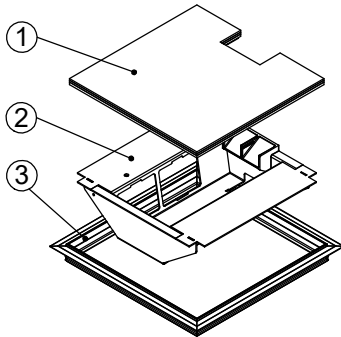

Bodendose

BOD 5

Dimensionen
B x B / F / ...

Artikel-Nr.

1 Deckel

mit oder ohne Schutzkante gemäss
Detail o / e / d

1 Kabelaustrittsöffnung

180 x 180 / 6 / o
180 x 180 / 6 / e
180 x 180 / 6 / d

15101806
15111806
15121806

2 Einsatz

mit Kabelaustritt

mit Klemmensteg (200x200 / 240x240)

pulverbeschichtet RAL-9006

200 x 200 / 8 / o
200 x 200 / 8 / e

15102008
15112008

3 Rahmen

in Aluminiumpressprofil

mit oder ohne Schutzkante gemäss
Detail o / e / d

Abschalungskiste für Unterlagsboden,
auf Kundenwunsch

minimale Höhe 80 mm

maximale Höhe 300 mm

240 x 240 / 8 / o
240 x 240 / 8 / e
240 x 240 / 8 / d

180 x 180

188 x 188 ± 1

200 x 200

208 x 208 ± 1

240 x 240

248 x 248 ± 1