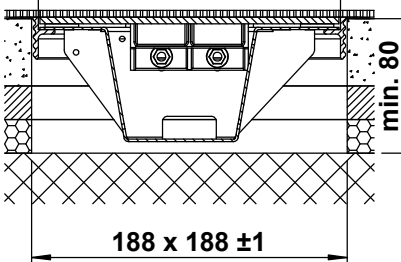

in Aluminiumpressprofil

mit oder ohne Schutzkante gemäss
Detail o / e / d

Abschalungskiste für Unterlagsboden,
auf Kundenwunsch

minimale Höhe 80 mm

maximale Höhe 300 mm

240 x 240 / 8 / o
240 x 240 / 8 / e
240 x 240 / 8 / d

15102408
15112408
15122408

F = Anzahl FLF-Plätze

ohne Schutzkante

Detail o

Rahmen
mit Schutzkante

Detail e

Rahmen und Deckel
mit Schutzkante

Detail d

180 x 180

188 x 188 ± 1

200 x 200

208 x 208 ± 1

240 x 240

248 x 248 ± 1