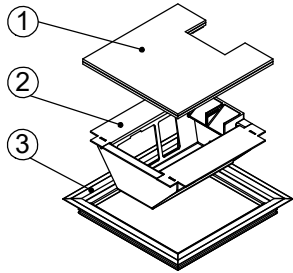

Bodendose

BOD 5

Dimensionen
B x B / F / ...

Artikel-Nr.

1 Deckel

mit oder ohne Schutzkante gemäss
Detail o / e / d

1 Kabelaustrittsöffnung

180 x 180 / 6 / o
180 x 180 / 6 / e
180 x 180 / 6 / d

15101806
15111806
15121806

2 Einsatz

mit Kabelaustritt

mit Klemmensteg (200x200 / 240x240)

pulverbeschichtet RAL-9006

200 x 200 / 8 / o
200 x 200 / 8 / e

15102008
15112008

3 Rahmen

in Aluminiumpressprofil

mit oder ohne Schutzkante gemäss
Detail o / e / d

Abschalungskiste für Unterlagsboden,
auf Kundenwunsch

minimale Höhe 80 mm

maximale Höhe 300 mm

240 x 240 / 8 / o
240 x 240 / 8 / e
240 x 240 / 8 / d

180 x 180

188 x 188 ± 1

200 x 200

208 x 208 ± 1

240 x 240

248 x 248 ± 1