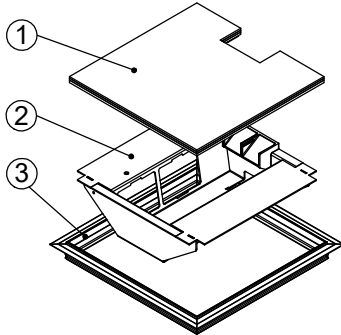

Bodendose

BOD 5

Dimensionen
B x B / F / ...

Artikel-Nr.

1 Deckel

mit oder ohne Schutzkante gemäss
Detail o / e / d

1 Kabelaustrittsöffnung

2 Einsatz

mit Kabelaustritt

mit Klemmensteg (200x200 / 240x240)

pulverbeschichtet RAL-9006

3 Rahmen

in Aluminiumpressprofil

mit oder ohne Schutzkante gemäss
Detail o / e / d

Abschalungskiste für Unterlagsboden,
auf Kundenwunsch

minimale Höhe 80 mm

maximale Höhe 300 mm

F = Anzahl FLF-Plätze

180 x 180 / 6 / o
180 x 180 / 6 / e
180 x 180 / 6 / d

15101806
15111806
15121806

200 x 200 / 8 / o

15102008

200 x 200 / 8 / e

188 x 188 ±1

200 x 200

208 x 208 ±1

240 x 240

248 x 248 ±1