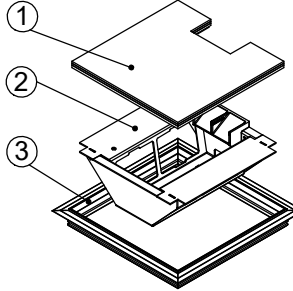

Bodendose

BOD 5

Dimensionen
B x B / F / ...

Artikel-Nr.

1 Deckel

mit oder ohne Schutzkante gemäss
Detail o / e / d

1 Kabelaustrittsöffnung

2 Einsatz

mit Kabelaustritt

mit Klemmensteg (200x200 / 240x240)

pulverbeschichtet RAL-9006

3 Rahmen

in Aluminiumpressprofil

mit oder ohne Schutzkante gemäss
Detail o / e / d

Abschalungskiste für Unterlagsboden,
auf Kundenwunsch

minimale Höhe 80 mm

maximale Höhe 300 mm

F = Anzahl FLF-Plätze

180 x 180 / 6 / o
180 x 180 / 6 / e
180 x 180 / 6 / d

15101806
15111806
15121806

200 x 200 / 8 / o

15102008

200 x 200 / 8 / e

188 x 188 ±1

200 x 200

208 x 208 ±1

240 x 240

248 x 248 ±1