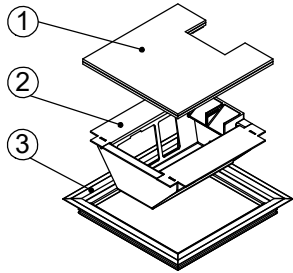

Bodendose

BOD 5

Dimensionen
B x B / F / ...

Artikel-Nr.

1 Deckel

mit oder ohne Schutzkante gemäss
Detail o / e / d

1 Kabelaustrittsöffnung

2 Einsatz

mit Kabelaustritt

mit Klemmensteg (200x200 / 240x240)

pulverbeschichtet RAL-9006

3 Rahmen

in Aluminiumpressprofil

mit oder ohne Schutzkante gemäss
Detail o / e / d

Abschalungskiste für Unterlagsboden,
auf Kundenwunsch

minimale Höhe 80 mm

maximale Höhe 300 mm

F = Anzahl FLF-Plätze

180 x 180 / 6 / o
180 x 180 / 6 / e
180 x 180 / 6 / d

15101806
15111806
15121806

200 x 200 / 8 / o

15102008

200 x 200 / 8 / e