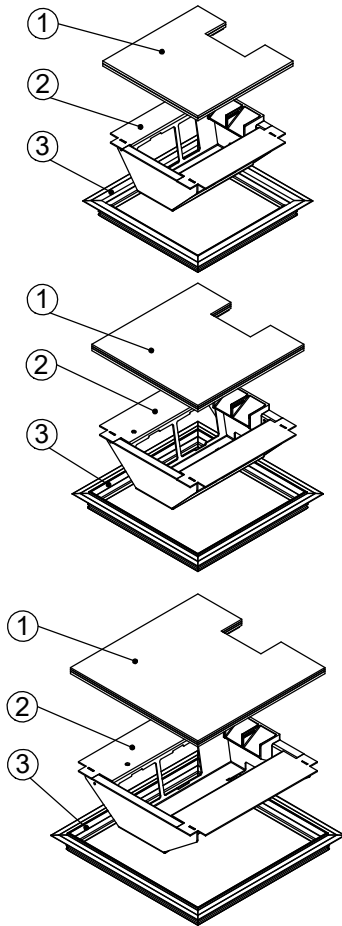

Bodendose

BOD 5

Dimensionen
B x B / F / ...

Artikel-Nr.

1 Deckel

mit oder ohne Schutzkante gemäss
Detail o / e / d

1 Kabelaustrittsöffnung

2 Einsatz

mit Kabelaustritt

mit Klemmensteg (200x200 / 240x240)

pulverbeschichtet RAL-9006

3 Rahmen

in Aluminiumpressprofil

mit oder ohne Schutzkante gemäss
Detail o / e / d

Abschalungskiste für Unterlagsboden,
auf Kundenwunsch

minimale Höhe 80 mm

maximale Höhe 300 mm

F = Anzahl FLF-Plätze

180 x 180 / 6 / o
180 x 180 / 6 / e
180 x 180 / 6 / d

15101806
15111806
15121806

200 x 200 / 8 / o

15102008

200 x 200 / 8 / e

15112008

200 x 200 / 8 / d

15122008

240 x 240 / 8 / o

15102408

240 x 240 / 8 / e

15112408

240 x 240 / 8 / d