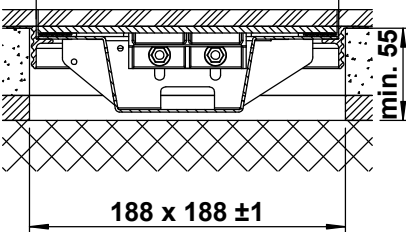

minimale Höhe 55 mm

maximale Höhe 300 mm

F = Anzahl FLF-Plätze

180 x 180 / 4 / o
180 x 180 / 4 / e
180 x 180 / 4 / d

15301804
15311804
15321804

200 x 200 / 4 / o

15302004

200 x 200 / 4 / e

15322406

ohne Schutzkante

Detail o

Rahmen
mit Schutzkante

Detail e

10 / 15 / 20 / 25 / 30

Rahmen und Deckel
mit Schutzkante

Detail d

10 / 15 / 20 / 25 / 30

180 x 180

200 x 200

240 x 240

188 x 188 ± 1

208 x 208 ± 1

248 x 248 ± 1