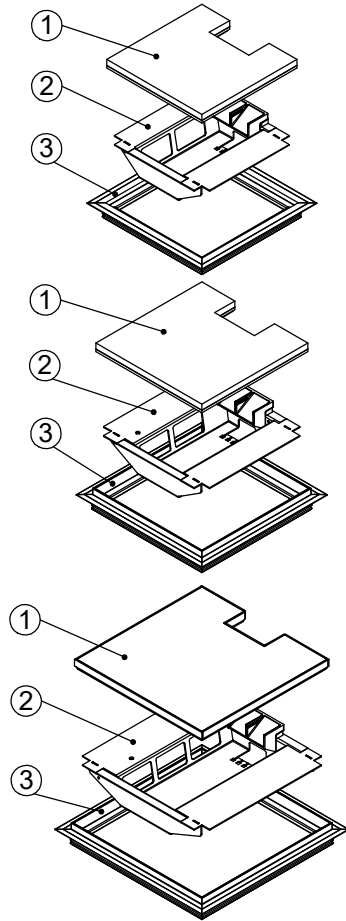

Bodendose

BOD 24

Dimensionen
B x B / F / ...

Artikel-Nr.

1 Deckel

mit oder ohne Schutzkante gemäss
Detail o / e / d

1 Kabelaustrittsöffnung

2 Einsatz

mit Kabelaustritt

mit Klemmensteg (200x200 / 240x240)

pulverbeschichtet RAL-9006

3 Rahmen

in Aluminiumpressprofil

mit oder ohne Schutzkante gemäss
Detail o / e / d

Abschalungskiste für Unterlagsboden,
auf Kundenwunsch

minimale Höhe 55 mm

maximale Höhe 300 mm

F = Anzahl FLF-Plätze

180 x 180 / 4 / o
180 x 180 / 4 / e
180 x 180 / 4 / d

15301804
15311804
15321804

200 x 200 / 4 / o

15302004

200 x 200 / 4 / e

10 / 15 / 20 / 25 / 30

180 x 180

200 x 200

240 x 240

188 x 188 ± 1

208 x 208 ± 1

248 x 248 ± 1