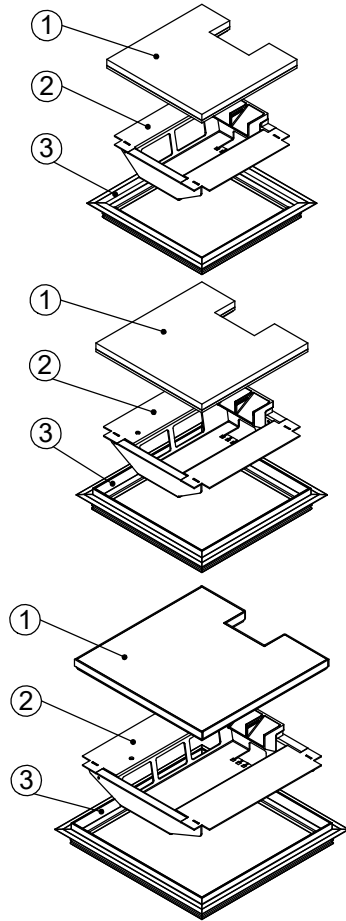

Bodendose

BOD 24

Dimensionen  
B x B / F / ...

Artikel-Nr.

**1 Deckel**

mit oder ohne Schutzkante gemäss  
Detail o / e / d

1 Kabelaustrittsöffnung

**2 Einsatz**

mit Kabelaustritt

mit Klemmensteg (200x200 / 240x240)

pulverbeschichtet RAL-9006

**3 Rahmen**

in Aluminiumpressprofil

mit oder ohne Schutzkante gemäss  
Detail o / e / d

Abschalungskiste für Unterlagsboden,  
auf Kundenwunsch

minimale Höhe 55 mm

maximale Höhe 300 mm

F = Anzahl FLF-Plätze

180 x 180 / 4 / o  
180 x 180 / 4 / e  
180 x 180 / 4 / d

15301804  
15311804  
15321804

200 x 200 / 4 / o

15302004

200 x 200 / 4 / e

10 / 15 / 20 / 25 / 30

180 x 180

188 x 188 ±1

200 x 200

208 x 208 ±1

240 x 240

248 x 248 ±1