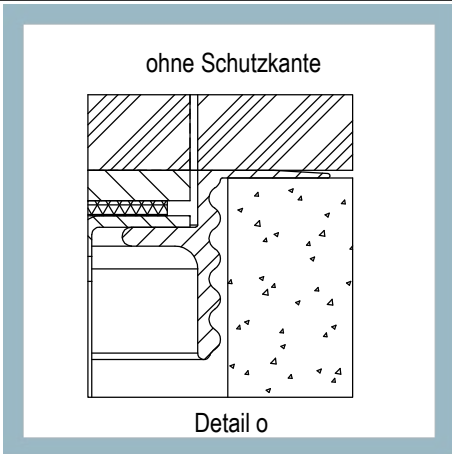

minimale Höhe 55 mm

maximale Höhe 300 mm

F = Anzahl FLF-Plätze

180 x 180 / 4 / o  
180 x 180 / 4 / e  
180 x 180 / 4 / d

15301804  
15311804  
15321804

200 x 200 / 4 / o

15302004

200 x 200 / 4 / e

15312004

200 x 200 / 4 / d

15322004

240 x 240 / 6 / o

15302406

240 x 240 / 6 / e

15312406

240 x 240 / 6 / d

15322406

ohne Schutzkante

Detail o

Rahmen  
mit Schutzkante

Detail e

10 / 15 / 20 / 25 / 30

Rahmen und Deckel  
mit Schutzkante

Detail d