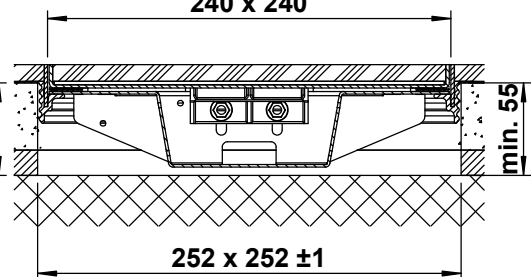

**2 Einsatz**

mit Kabelaustritt

mit Klemmensteg (200x200 / 240x240)

pulverbeschichtet RAL-9006

**3 Rahmen**

in Aluminiumpressprofil

mit oder ohne Schutzkante gemäss  
Detail o / e / d

Material Steckkante:  
Chromstahl / Messing / Bronze

200 x 200 / 4 / o  
200 x 200 / 4 / e

15402004  
15412004

200 x 200 / 4 / d

15422004

240 x 240 / 6 / o  
240 x 240 / 6 / e  
240 x 240 / 6 / d

15402406  
15412406  
15422406

ohne Schutzkante

Detail o

Rahmen  
mit Schutzkante

Detail e

Rahmen und Deckel  
mit Schutzkante

Detail d

10 / 15 / 20 / 25 / 30

10 / 15 / 20 / 25 / 30

180 x 180

200 x 200

240 x 240

192 x 192 ±1

212 x 212 ±1

252 x 252 ±1