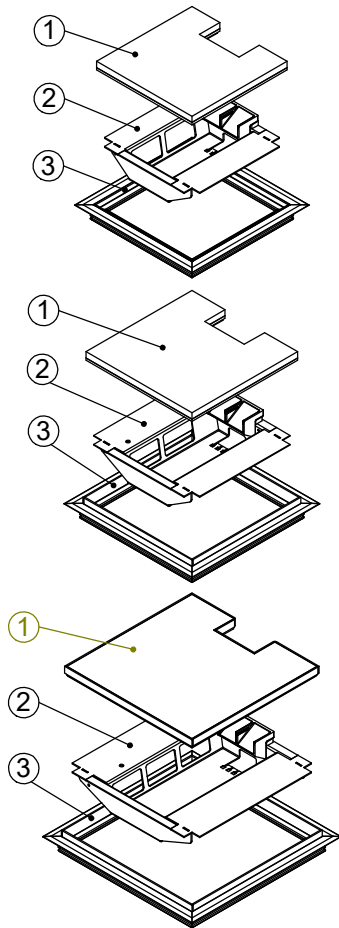

Bodendose

BOD 34

Dimensionen  
B x B / F / ...

Artikel-Nr.

**1 Deckel**

mit oder ohne Schutzkante gemäss  
Detail o / e / d

Material: Chromstahl / Messing / Bronze

1 Kabelaustrittsöffnung

**2 Einsatz**

mit Kabelaustritt

mit Klemmensteg (200x200 / 240x240)

pulverbeschichtet RAL-9006

**3 Rahmen**

in Aluminiumpressprofil

mit oder ohne Schutzkante gemäss  
Detail o / e / d

Material Steckkante:  
Chromstahl / Messing / Bronze

Rahmen  
mit Schutzkante

Detail e

Rahmen und Deckel  
mit Schutzkante

Detail d

10 / 15 / 20 / 25 / 30

10 / 15 / 20 / 25 / 30

180 x 180

200 x 200

240 x 240

192 x 192 ±1

212 x 212 ±1

252 x 252 ±1