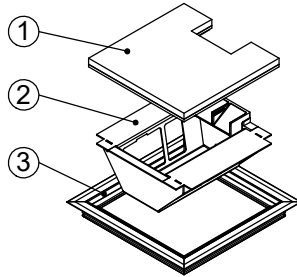

Bodendose

BOD 35

Dimensionen
B x B / F / ...

Artikel-Nr.

1 Deckel

mit oder ohne Schutzkante gemäss
Detail o / e / d

Material: Chromstahl / Messing / Bronze

1 Kabelaustrittsöffnung

180 x 180 / 6 / o

15401806

180 x 180 / 6 / e

15411806

180 x 180 / 6 / d

15421806

2 Einsatz

mit Kabelaustritt