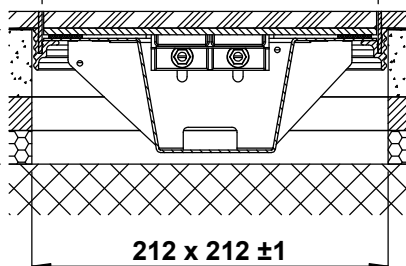

15402408

240 x 240 / 8 / e

15412408

240 x 240 / 8 / d

15422408

minimale Höhe 80 mm

maximale Höhe 300 mm

F = Anzahl FLF-Plätze

ohne Schutzkante

Detail o

Rahmen
mit Schutzkante

Detail e

10 / 15 / 20 / 25 / 30

Rahmen und Deckel
mit Schutzkante

Detail d

10 / 15 / 20 / 25 / 30

180 x 180

192 x 192 ±1

min. 80

200 x 200

212 x 212 ±1

min. 80

240 x 240

252 x 252 ±1