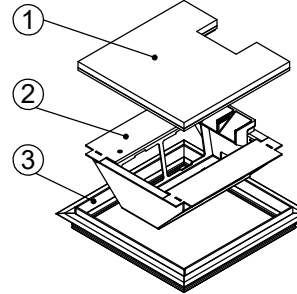

Bodendose

BOD 35

Dimensionen
B x B / F / ...

Artikel-Nr.

1 Deckel

mit oder ohne Schutzkante gemäss
Detail o / e / d

Material: Chromstahl / Messing / Bronze

1 Kabelaustrittsöffnung

180 x 180 / 6 / o

15401806

180 x 180 / 6 / e

15411806

180 x 180 / 6 / d

15421806

2 Einsatz

mit Kabelaustritt

mit Klemmensteg (200x200 / 240x240)

pulverbeschichtet RAL-9006

200 x 200 / 8 / o

15402008

200 x 200 / 8 / e

15412008

200 x 200 / 8 / d

15422008