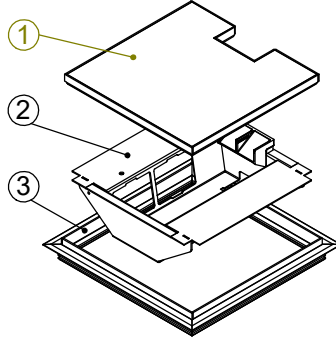

Bodendose

BOD 35

Dimensionen
B x B / F / ...

Artikel-Nr.

1 Deckel

mit oder ohne Schutzkante gemäss
Detail o / e / d

Material: Chromstahl / Messing / Bronze

1 Kabelaustrittsöffnung

mit Klemmensteg (200x200 / 240x240)

pulverbeschichtet RAL-9006

200 x 200 / 8 / o

15402008

200 x 200 / 8 / e

15412008

200 x 200 / 8 / d

15422008

3 Rahmen

in Aluminiumpressprofil

mit oder ohne Schutzkante gemäss
Detail o / e / d

Material Steckkante:
Chromstahl / Messing / Bronze

Abschalungskiste für Unterlagsboden,
auf Kundenwunsch

240 x 240 / 8 / o