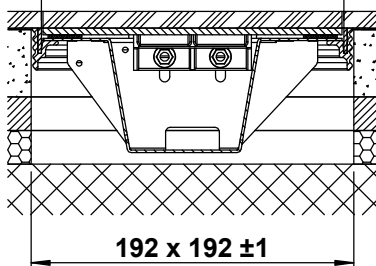

15402408

240 x 240 / 8 / e

15412408

240 x 240 / 8 / d

15422408

minimale Höhe 80 mm

maximale Höhe 300 mm

F = Anzahl FLF-Plätze

ohne Schutzkante

Detail o

Rahmen
mit Schutzkante

Detail e

10 / 15 / 20 / 25 / 30

Rahmen und Deckel
mit Schutzkante

Detail d

10 / 15 / 20 / 25 / 30

180 x 180

192 x 192 ±1

min. 80

200 x 200

212 x 212 ±1

min. 80

240 x 240

252 x 252 ±1