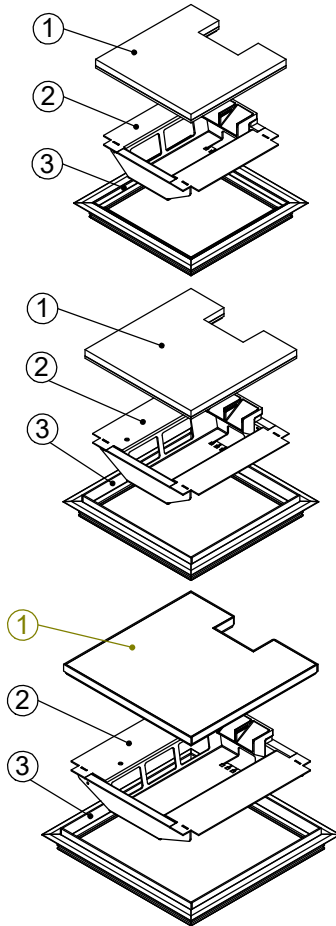

Bodendose

BOD 34

Dimensionen  
B x B / F / ...

Artikel-Nr.

**1 Deckel**

mit oder ohne Schutzkante gemäss  
Detail o / e / d

Material: Chromstahl / Messing / Bronze

1 Kabelaustrittsöffnung

**2 Einsatz**

mit Kabelaustritt

mit Klemmensteg (200x200 / 240x240)

pulverbeschichtet RAL-9006

**3 Rahmen**

in Aluminiumpressprofil

mit oder ohne Schutzkante gemäss  
Detail o / e / d

Material Steckkante:  
Chromstahl / Messing / Bronze

200 x 200 / 4 / o

15402004

200 x 200 / 4 / e

15412004

200 x 200 / 4 / d

15422004

240 x 240 / 6 / o

15402406

10 / 15 / 20 / 25 / 30

Rahmen und Deckel  
mit Schutzkante

Detail d

10 / 15 / 20 / 25 / 30

180 x 180

200 x 200

240 x 240

192 x 192 ±1