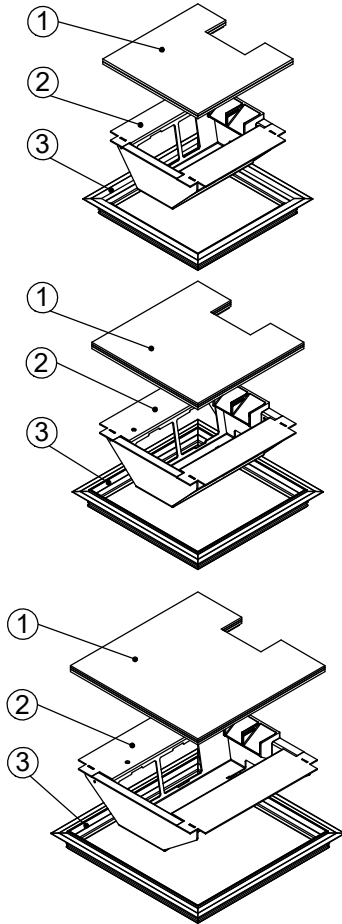

Bodendose

BOD 5

Dimensionen
B x B / F / ...

Artikel-Nr.

1 Deckel

mit oder ohne Schutzkante gemäss Detail o / e / d

1 Kabelaustrittsöffnung

2 Einsatz

mit Kabelaustritt

mit Klemmensteg (200x200 / 240x240)

pulverbeschichtet RAL-9006

3 Rahmen

in Aluminiumpressprofil

mit oder ohne Schutzkante gemäss Detail o / e / d

Abschalungskiste für Unterlagsboden, auf Kundenwunsch

minimale Höhe 80 mm

maximale Höhe 300 mm

F = Anzahl FLF-Plätze

180 x 180 / 6 / o
180 x 180 / 6 / e
180 x 180 / 6 / d

15101806
15111806
15121806

200 x 200 / 8 / o
200 x 200 / 8 / e
200 x 200 / 8 / d

15102008
15112008
15122008

240 x 240 / 8 / o
240 x 240 / 8 / e
240 x 240 / 8 / d

15102408
15112408
15122408

ohne Schutzkante

Detail o

Rahmen mit Schutzkante

Detail e

Rahmen und Deckel mit Schutzkante

Detail d