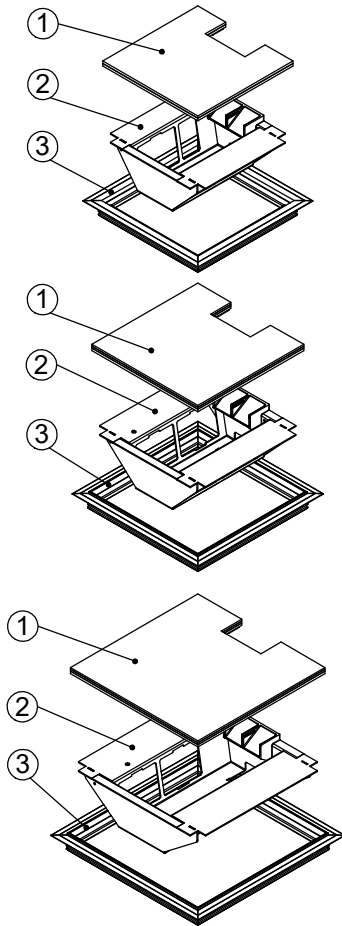

Bodendose

BOD 5

Dimensionen
B x B / F / ...

Artikel-Nr.

1 Deckel

mit oder ohne Schutzkante gemäss Detail o / e / d

1 Kabelaustrittsöffnung

2 Einsatz

mit Kabelaustritt

mit Klemmensteg (200x200 / 240x240)

pulverbeschichtet RAL-9006

3 Rahmen

in Aluminiumpressprofil

mit oder ohne Schutzkante gemäss Detail o / e / d

Abschalungskiste für Unterlagsboden, auf Kundenwunsch

minimale Höhe 80 mm

maximale Höhe 300 mm

F = Anzahl FLF-Plätze

180 x 180 / 6 / o
180 x 180 / 6 / e
180 x 180 / 6 / d

15101806
15111806
15121806

200 x 200 / 8 / o
200 x 200 / 8 / e
200 x 200 / 8 / d

15102008
15112008
15122008

240 x 240 / 8 / o

15102408

240 x 240 / 8 / e

15112408

240 x 240 / 8 / d

15122408