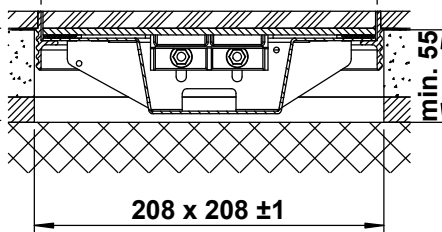

minimale Höhe 55 mm

maximale Höhe 300 mm

F = Anzahl FLF-Plätze

180 x 180 / 4 / o
180 x 180 / 4 / e
180 x 180 / 4 / d

15301804
15311804
15321804

200 x 200 / 4 / o
200 x 200 / 4 / e
200 x 200 / 4 / d

15302004
15312004
15322004

240 x 240 / 6 / o
240 x 240 / 6 / e
240 x 240 / 6 / d

15302406
15312406
15322406

ohne Schutzkante

Detail o

Rahmen
mit Schutzkante

Detail e

10 / 15 / 20 / 25 / 30

Rahmen und Deckel
mit Schutzkante

Detail d

10 / 15 / 20 / 25 / 30

180 x 180

200 x 200

240 x 240

188 x 188 ±1

208 x 208 ±1

248 x 248 ±1