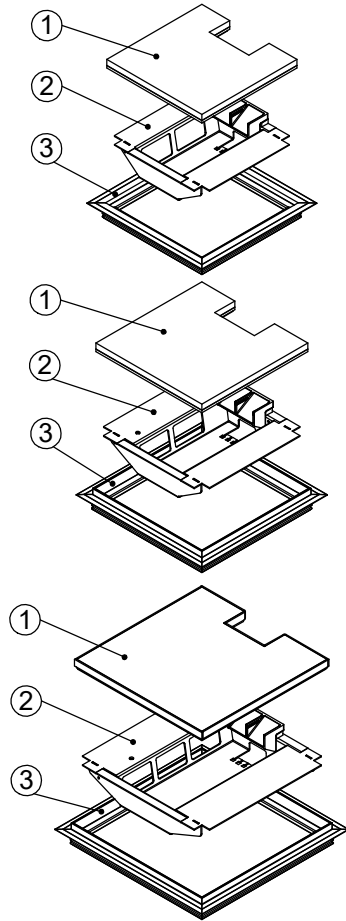

Bodendose

BOD 24

Dimensionen
B x B / F / ...

Artikel-Nr.

1 Deckel

mit oder ohne Schutzkante gemäss
Detail o / e / d

1 Kabelaustrittsöffnung

2 Einsatz

minimale Höhe 55 mm

maximale Höhe 300 mm

F = Anzahl FLF-Plätze

180 x 180 / 4 / o
180 x 180 / 4 / e
180 x 180 / 4 / d

15301804
15311804
15321804

200 x 200 / 4 / o
200 x 200 / 4 / e
200 x 200 / 4 / d

15302004
15312004
15322004

240 x 240 / 6 / o
240 x 240 / 6 / e
240 x 240 / 6 / d

15302406
15312406
15322406

ohne Schutzkante

Detail o

Rahmen
mit Schutzkante

Detail e

10 / 15 / 20 / 25 / 30

Rahmen und Deckel
mit Schutzkante

Detail d

10 / 15 / 20 / 25 / 30

180 x 180

200 x 200

240 x 240

188 x 188 ±1

208 x 208 ±1

248 x 248 ±1