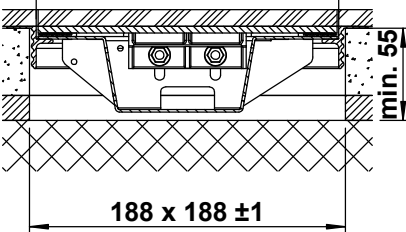

minimale Höhe 55 mm

maximale Höhe 300 mm

F = Anzahl FLF-Plätze

180 x 180 / 4 / o
180 x 180 / 4 / e
180 x 180 / 4 / d

15301804
15311804
15321804

200 x 200 / 4 / o
200 x 200 / 4 / e
200 x 200 / 4 / d

15302004
15312004
15322004

240 x 240 / 6 / o
240 x 240 / 6 / e
240 x 240 / 6 / d

15302406
15312406
15322406

ohne Schutzkante

Detail o

Rahmen
mit Schutzkante

Detail e

10 / 15 / 20 / 25 / 30

Rahmen und Deckel
mit Schutzkante

Detail d

10 / 15 / 20 / 25 / 30

180 x 180

200 x 200

240 x 240

188 x 188 ±1

208 x 208 ±1

248 x 248 ±1