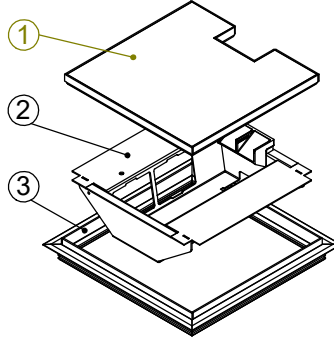

Bodendose

BOD 35

Dimensionen
B x B / F / ...

Artikel-Nr.

1 Deckel

mit oder ohne Schutzkante gemäss
Detail o / e / d

Material: Chromstahl / Messing / Bronze

1 Kabelaustrittsöffnung

mit Klemmensteg (200x200 / 240x240)

pulverbeschichtet RAL-9006

200 x 200 / 8 / o

15402008

200 x 200 / 8 / e

15412008

200 x 200 / 8 / d

15422008

3 Rahmen

in Aluminiumpressprofil

mit oder ohne Schutzkante gemäss
Detail o / e / d

Material Steckkante:
Chromstahl / Messing / Bronze

Abschalungskiste für Unterlagsboden,
auf Kundenwunsch

240 x 240 / 8 / o