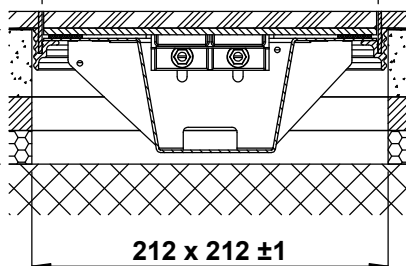

15402408

240 x 240 / 8 / e

15412408

240 x 240 / 8 / d

15422408

minimale Höhe 80 mm

maximale Höhe 300 mm

F = Anzahl FLF-Plätze

ohne Schutzkante

Detail o

Rahmen
mit Schutzkante

Detail e

10 / 15 / 20 / 25 / 30

Rahmen und Deckel
mit Schutzkante

Detail d

10 / 15 / 20 / 25 / 30

180 x 180

200 x 200

240 x 240

192 x 192 ± 1

212 x 212 ± 1

252 x 252 ± 1