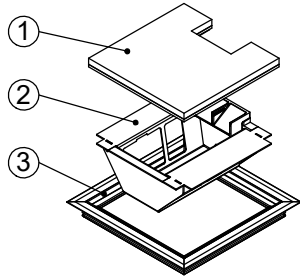

Bodendose

BOD 35

Dimensionen
B x B / F / ...

Artikel-Nr.

1 Deckel

mit oder ohne Schutzkante gemäss
Detail o / e / d

Material: Chromstahl / Messing / Bronze

1 Kabelaustrittsöffnung

180 x 180 / 6 / o

15401806

180 x 180 / 6 / e

15411806

180 x 180 / 6 / d

15421806

2 Einsatz

mit Kabelaustritt