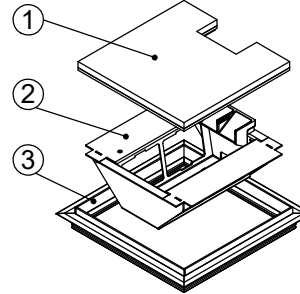

Bodendose

BOD 35

Dimensionen
B x B / F / ...

Artikel-Nr.

1 Deckel

mit oder ohne Schutzkante gemäss
Detail o / e / d

Material: Chromstahl / Messing / Bronze

1 Kabelaustrittsöffnung

180 x 180 / 6 / o

15401806

180 x 180 / 6 / e

15411806

180 x 180 / 6 / d

15421806

2 Einsatz

mit Kabelaustritt

mit Klemmensteg (200x200 / 240x240)

pulverbeschichtet RAL-9006

200 x 200 / 8 / o

15402008

200 x 200 / 8 / e

15412008

200 x 200 / 8 / d

15422008