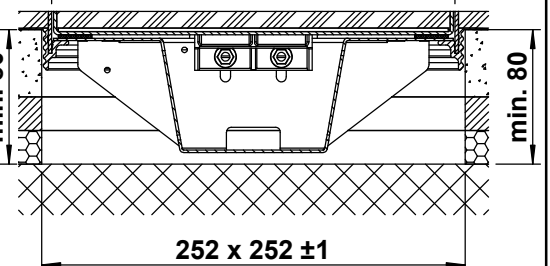

15402408

240 x 240 / 8 / e

15412408

240 x 240 / 8 / d

15422408

minimale Höhe 80 mm

maximale Höhe 300 mm

F = Anzahl FLF-Plätze

ohne Schutzkante

Detail o

Rahmen
mit Schutzkante

Detail e

10 / 15 / 20 / 25 / 30

Rahmen und Deckel
mit Schutzkante

Detail d

10 / 15 / 20 / 25 / 30

180 x 180

200 x 200

240 x 240

192 x 192 ± 1

212 x 212 ± 1

252 x 252 ± 1