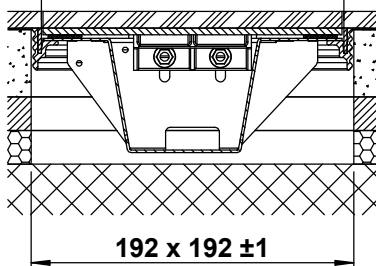

15402408

240 x 240 / 8 / e

15412408

240 x 240 / 8 / d

15422408

minimale Höhe 80 mm

maximale Höhe 300 mm

F = Anzahl FLF-Plätze

ohne Schutzkante

Detail o

Rahmen
mit Schutzkante

Detail e

10 / 15 / 20 / 25 / 30

Rahmen und Deckel
mit Schutzkante

Detail d

10 / 15 / 20 / 25 / 30

180 x 180

200 x 200

240 x 240

192 x 192 ± 1

212 x 212 ± 1

252 x 252 ± 1