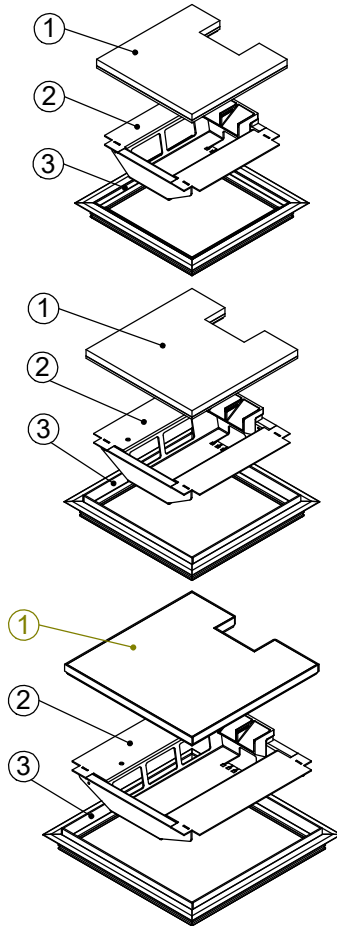

Bodendose

BOD 34

Dimensionen  
B x B / F / ...

Artikel-Nr.

**1 Deckel**

mit oder ohne Schutzkante gemäss  
Detail o / e / d

Material: Chromstahl / Messing / Bronze

1 Kabelaustrittsöffnung

**2 Einsatz**

mit Kabelaustritt

mit Klemmensteg (200x200 / 240x240)

pulverbeschichtet RAL-9006

**3 Rahmen**

in Aluminiumpressprofil

mit oder ohne Schutzkante gemäss  
Detail o / e / d

Material Steckkante:  
Chromstahl / Messing / Bronze

200 x 200 / 4 / o  
200 x 200 / 4 / e  
200 x 200 / 4 / d

15402004  
15412004  
15422004

240 x 240 / 6 / o  
240 x 240 / 6 / e  
240 x 240 / 6 / d

15402406  
15412406  
15422406

ohne Schutzkante

Detail o

Rahmen  
mit Schutzkante

Detail e

10 / 15 / 20 / 25 / 30

Rahmen und Deckel  
mit Schutzkante

Detail d

10 / 15 / 20 / 25 / 30