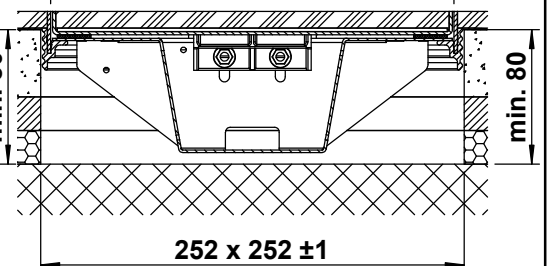

Bodendose

BOD 35

Dimensionen  
B x B / F / ...

Artikel-Nr.

**1 Deckel**

mit oder ohne Schutzkante gemäss  
Detail o / e / d

Material: Chromstahl / Messing / Bronze

1 Kabelaustrittsöffnung

200 x 200 / 8 / o  
200 x 200 / 8 / e  
200 x 200 / 8 / d

15402008  
15412008  
15422008

240 x 240 / 8 / o  
240 x 240 / 8 / e  
240 x 240 / 8 / d

15402408  
15412408  
15422408

ohne Schutzkante

Detail o

Rahmen  
mit Schutzkante

Detail e

10 / 15 / 20 / 25 / 30

Rahmen und Deckel  
mit Schutzkante

Detail d

10 / 15 / 20 / 25 / 30

180 x 180

200 x 200

240 x 240

192 x 192 ±1

212 x 212 ±1

252 x 252 ±1