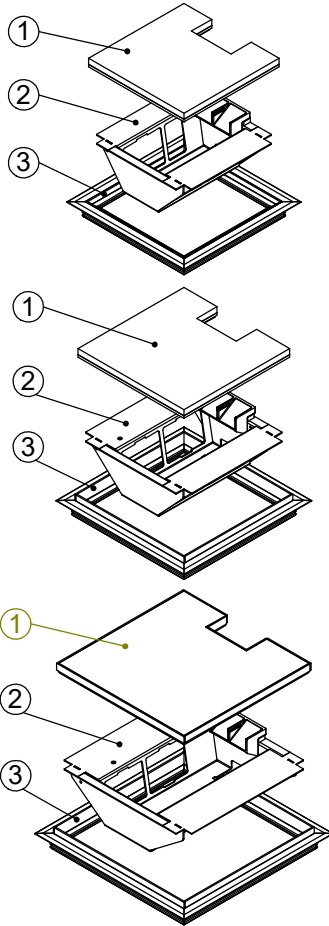

Bodendose

BOD 35

Dimensionen  
B x B / F / ...

Artikel-Nr.

**1 Deckel**

mit oder ohne Schutzkante gemäss  
Detail o / e / d

Material: Chromstahl / Messing / Bronze

1 Kabelaustrittsöffnung

**2 Einsatz**

mit Kabelaustritt

mit Klemmensteg (200x200 / 240x240)

pulverbeschichtet RAL-9006

**3 Rahmen**

in Aluminiumpressprofil

mit oder ohne Schutzkante gemäss  
Detail o / e / d

Material Steckkante:  
Chromstahl / Messing / Bronze

200 x 200 / 8 / o  
200 x 200 / 8 / e  
200 x 200 / 8 / d

15402008  
15412008  
15422008

240 x 240 / 8 / o  
240 x 240 / 8 / e  
240 x 240 / 8 / d

15402408  
15412408  
15422408

ohne Schutzkante

Detail o

Rahmen  
mit Schutzkante

Detail e

10 / 15 / 20 / 25 / 30

Rahmen und Deckel  
mit Schutzkante

Detail d

10 / 15 / 20 / 25 / 30

180 x 180

200 x 200

240 x 240