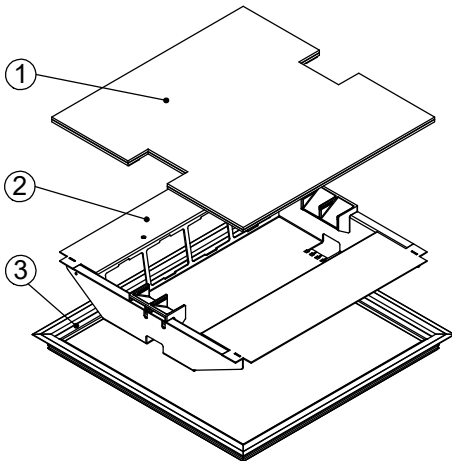

Bodendose

BOD 7

Dimensionen
B x B / F / ...

Artikel-Nr.

1 Deckel

mit oder ohne Schutzkante gemäss
Detail o / e / d

2 Kabelaustrittsöffnungen

2 Einsatz

mit Kabelaustritt und Klemmenstege

pulverbeschichtet RAL-9006

3 Rahmen

in Aluminiumpressprofil

mit oder ohne Schutzkante gemäss
Detail o / e / d

Abschalungskiste für Unterlagsboden,
auf Kundenwunsch

minimale Höhe 80 mm

maximale Höhe 300 mm

F = Anzahl FLF-Plätze

300 x 300 / 12 / o	15103012
300 x 300 / 12 / e	15113012
300 x 300 / 12 / d	15123012

360 x 360 / 16 / o	15103616
360 x 360 / 16 / e	15113616
360 x 360 / 16 / d	15123616