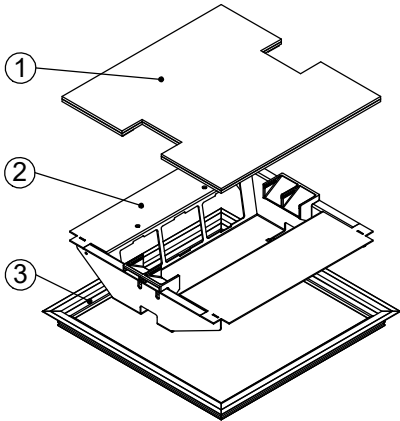

Bodendose

BOD 7

Dimensionen
B x B / F / ...

Artikel-Nr.

1 Deckel

mit oder ohne Schutzkante gemäss
Detail o / e / d

2 Kabelaustrittsöffnungen

2 Einsatz

mit Kabelaustritt und Klemmenstege

pulverbeschichtet RAL-9006

3 Rahmen

in Aluminiumpressprofil

mit oder ohne Schutzkante gemäss
Detail o / e / d

Abschalungskiste für Unterlagsboden,
auf Kundenwunsch

minimale Höhe 80 mm

maximale Höhe 300 mm

F = Anzahl FLF-Plätze

300 x 300 / 12 / o	15103012
300 x 300 / 12 / e	15113012
300 x 300 / 12 / d	15123012

360 x 360 / 16 / o	15103616
360 x 360 / 16 / e	15113616
360 x 360 / 16 / d	15123616