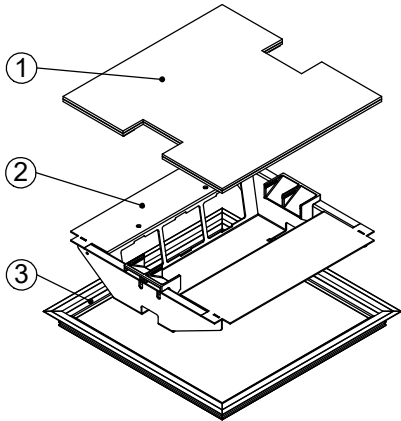

Bodendose

BOD 7

Dimensionen
B x B / F / ...

Artikel-Nr.

1 Deckel

mit oder ohne Schutzkante gemäss
Detail o / e / d

2 Kabelaustrittsöffnungen

2 Einsatz

mit Kabelaustritt und Klemmenstege

pulverbeschichtet RAL-9006

3 Rahmen

in Aluminiumpressprofil

mit oder ohne Schutzkante gemäss
Detail o / e / d

Abschalungskiste für Unterlagsboden,
auf Kundenwunsch

minimale Höhe 80 mm

maximale Höhe 300 mm

F = Anzahl FLF-Plätze

300 x 300 / 12 / o
300 x 300 / 12 / e
300 x 300 / 12 / d

15103012
15113012
15123012

360 x 360 / 16 / o
360 x 360 / 16 / e
360 x 360 / 16 / d

15103616
15113616
15123616

ohne Schutzkante

Detail o

Rahmen
mit Schutzkante

Detail e

Rahmen und Deckel
mit Schutzkante

Detail d

300 x 300

308 x 308 ±1