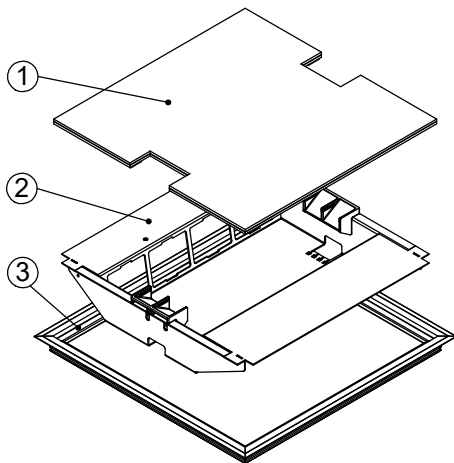

Bodendose

BOD 7

Dimensionen
B x B / F / ...

Artikel-Nr.

1 Deckel

mit oder ohne Schutzkante gemäss
Detail o / e / d

2 Kabelaustrittsöffnungen

2 Einsatz

maximale Höhe 300 mm

F = Anzahl FLF-Plätze

300 x 300 / 12 / o
300 x 300 / 12 / e
300 x 300 / 12 / d

15103012
15113012
15123012

360 x 360 / 16 / o
360 x 360 / 16 / e
360 x 360 / 16 / d

15103616
15113616
15123616

ohne Schutzkante

Detail o

Rahmen
mit Schutzkante

Detail e

Rahmen und Deckel
mit Schutzkante

Detail d

300 x 300

308 x 308 ±1

360 x 360

368 x 368 ±1