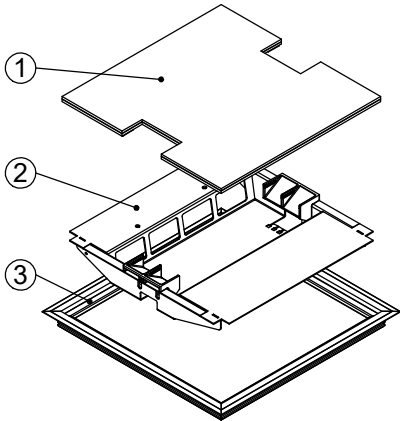

Bodendose

BOD 6

Dimensionen
B x B / F / ...

Artikel-Nr.

1 Deckel

mit oder ohne Schutzkante gemäss
Detail o / e / d

2 Kabelaustrittsöffnungen

2 Einsatz

mit Kabelaustritt und Klemmensteg

pulverbeschichtet RAL-9006

3 Rahmen

in Aluminiumpressprofil

mit oder ohne Schutzkante gemäss
Detail o / e / d

Abschalungskiste für Unterlagsboden,
auf Kundenwunsch

minimale Höhe 55 mm

maximale Höhe 300 mm

F = Anzahl FLF-Plätze

300 x 300 / 8 / o 15103008

300 x 300 / 8 / e 15113008

300 x 300 / 8 / d 15123008

360 x 360 / 10 / o 15103610

360 x 360 / 10 / e 15113610

360 x 360 / 10 / d 15123610