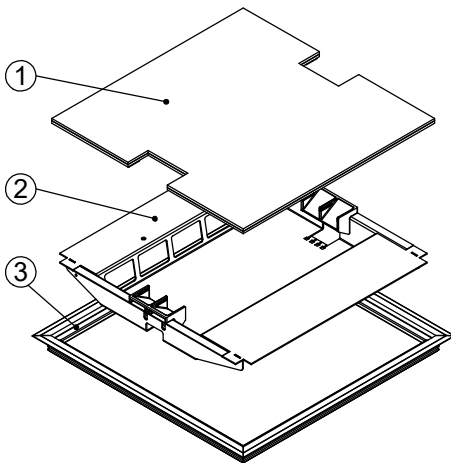

Bodendose

BOD 6

Dimensionen
B x B / F / ...

Artikel-Nr.

1 Deckel

mit oder ohne Schutzkante gemäss
Detail o / e / d

2 Kabelaustrittsöffnungen

2 Einsatz

mit Kabelaustritt und Klemmensteg

pulverbeschichtet RAL-9006

3 Rahmen

in Aluminiumpressprofil

mit oder ohne Schutzkante gemäss
Detail o / e / d

Abschalungskiste für Unterlagsboden,
auf Kundenwunsch

minimale Höhe 55 mm

maximale Höhe 300 mm

F = Anzahl FLF-Plätze

300 x 300 / 8 / o 15103008

300 x 300 / 8 / e 15113008

300 x 300 / 8 / d 15123008

360 x 360 / 10 / o 15103610

360 x 360 / 10 / e 15113610

360 x 360 / 10 / d 15123610

ohne Schutzkante

Detail o

Rahmen
mit Schutzkante

Detail e

Rahmen und Deckel
mit Schutzkante

Detail d