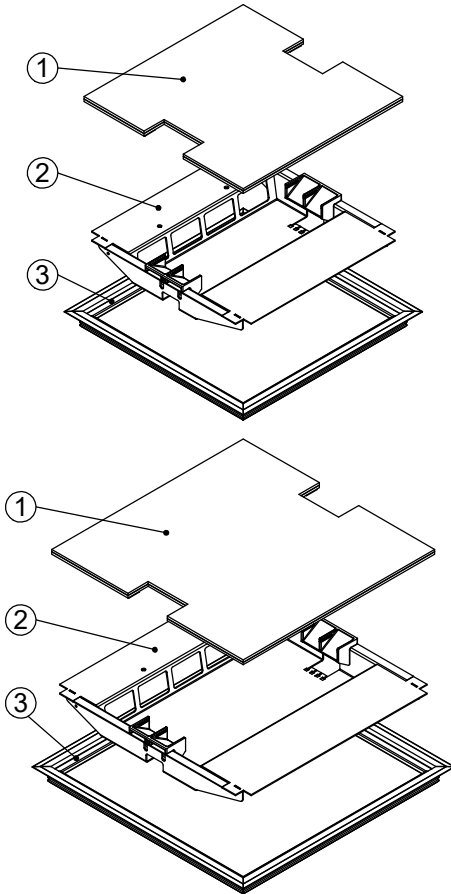

Bodendose

BOD 6

Dimensionen  
B x B / F / ...

Artikel-Nr.

**1 Deckel**

mit oder ohne Schutzkante gemäss  
Detail o / e / d

2 Kabelaustrittsöffnungen

**2 Einsatz**

mit Kabelaustritt und Klemmensteg  
pulverbeschichtet RAL-9006

**3 Rahmen**

in Aluminiumpressprofil

mit oder ohne Schutzkante gemäss  
Detail o / e / d

Abschalungskiste für Unterlagsboden,  
auf Kundenwunsch

minimale Höhe 55 mm

maximale Höhe 300 mm

F = Anzahl FLF-Plätze

300 x 300 / 8 / o	15103008
300 x 300 / 8 / e	15113008
300 x 300 / 8 / d	15123008
360 x 360 / 10 / o	15103610
360 x 360 / 10 / e	15113610
360 x 360 / 10 / d	15123610