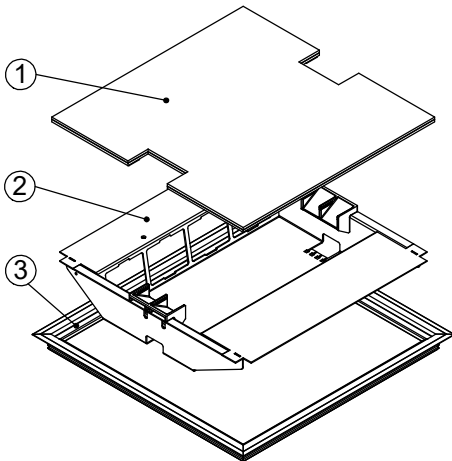

Bodendose

BOD 7

Dimensionen  
B x B / F / ...

Artikel-Nr.

**1 Deckel**

mit oder ohne Schutzkante gemäss  
Detail o / e / d

2 Kabelaustrittsöffnungen

**2 Einsatz**

minimale Höhe 80 mm

maximale Höhe 300 mm

F = Anzahl FLF-Plätze

300 x 300 / 12 / o  
300 x 300 / 12 / e  
300 x 300 / 12 / d

15103012  
15113012  
15123012

360 x 360 / 16 / o  
360 x 360 / 16 / e  
360 x 360 / 16 / d

15103616  
15113616  
15123616

ohne Schutzkante

Detail o

Rahmen  
mit Schutzkante

Detail e

Rahmen und Deckel  
mit Schutzkante

Detail d