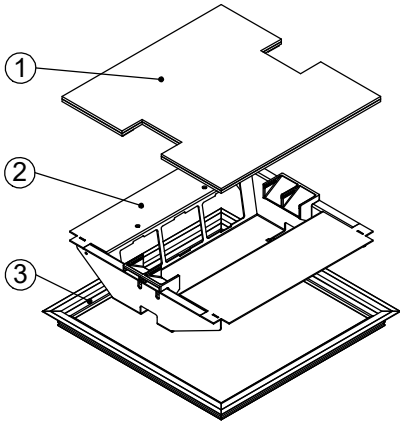

Bodendose

BOD 7

Dimensionen  
B x B / F / ...

Artikel-Nr.

**1 Deckel**

mit oder ohne Schutzkante gemäss  
Detail o / e / d

2 Kabelaustrittsöffnungen

**2 Einsatz**

mit Kabelaustritt und Klemmensteig

pulverbeschichtet RAL-9006

**3 Rahmen**

in Aluminiumpressprofil

mit oder ohne Schutzkante gemäss  
Detail o / e / d

Abschalungskiste für Unterlagsboden,  
auf Kundenwunsch

minimale Höhe 80 mm

maximale Höhe 300 mm

F = Anzahl FLF-Plätze

300 x 300 / 12 / o  
300 x 300 / 12 / e  
300 x 300 / 12 / d

15103012  
15113012  
15123012

360 x 360 / 16 / o  
360 x 360 / 16 / e  
360 x 360 / 16 / d