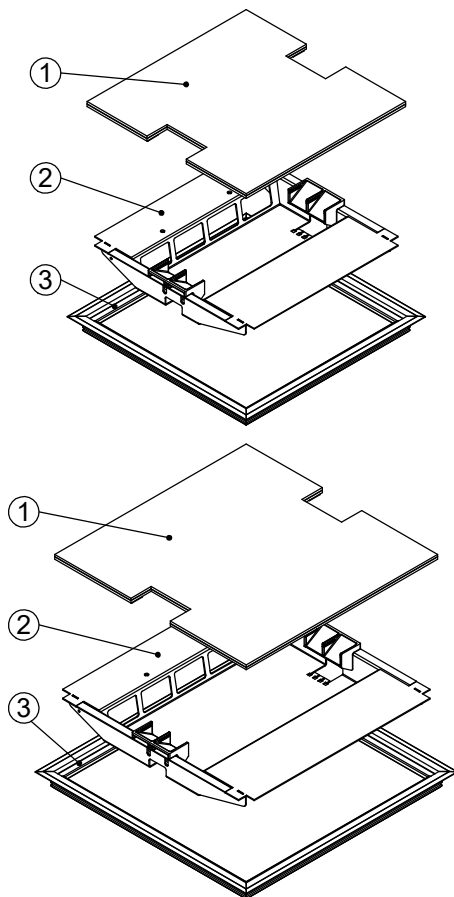

Bodendose

BOD 6

Dimensionen  
B x B / F / ...

Artikel-Nr.

**1 Deckel**

mit oder ohne Schutzkante gemäss  
Detail o / e / d

2 Kabelaustrittsöffnungen

**2 Einsatz**

mit Kabelaustritt und Klemmensteg

pulverbeschichtet RAL-9006

**3 Rahmen**

in Aluminiumpressprofil

mit oder ohne Schutzkante gemäss  
Detail o / e / d

Abschalungskiste für Unterlagsboden,  
auf Kundenwunsch

minimale Höhe 55 mm

maximale Höhe 300 mm

F = Anzahl FLF-Plätze

300 x 300 / 8 / o	15103008
300 x 300 / 8 / e	15113008
300 x 300 / 8 / d	15123008
360 x 360 / 10 / o	15103610
360 x 360 / 10 / e	15113610
360 x 360 / 10 / d	15123610