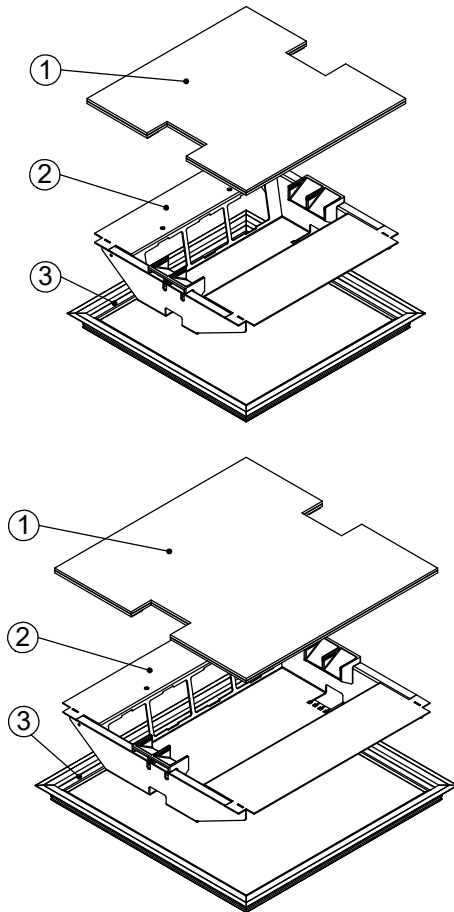

Bodendose

BOD 7

Dimensionen
B x B / F / ...

Artikel-Nr.

1 Deckel

mit oder ohne Schutzkante gemäss
Detail o / e / d

2 Kabelaustrittsöffnungen

2 Einsatz

mit Kabelaustritt und Klemmenstege

pulverbeschichtet RAL-9006

3 Rahmen

in Aluminiumpressprofil

mit oder ohne Schutzkante gemäss
Detail o / e / d

Abschalungskiste für Unterlagsboden,
auf Kundenwunsch

minimale Höhe 80 mm

ohne Schutzkante

Detail o

Rahmen
mit Schutzkante

Detail e

Rahmen und Deckel
mit Schutzkante

Detail d

300 x 300

308 x 308 ±1

360 x 360

368 x 368 ±1