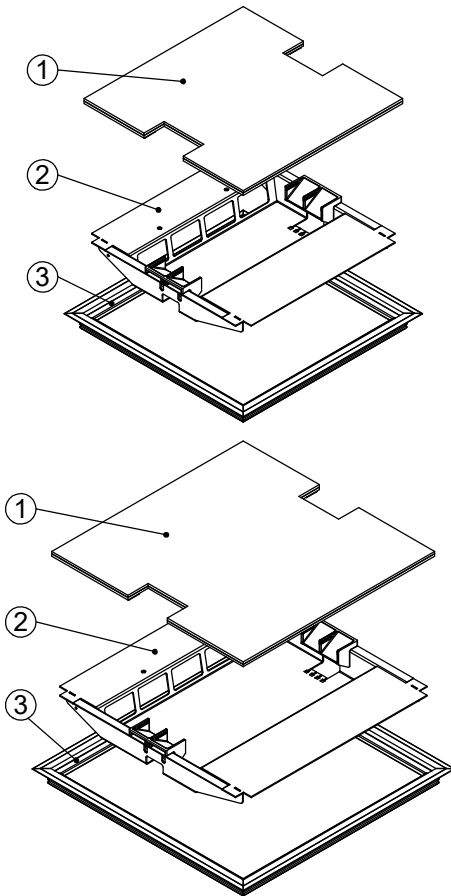

Bodendose

BOD 6

Dimensionen  
B x B / F / ...

Artikel-Nr.

**1 Deckel**

mit oder ohne Schutzkante gemäss  
Detail o / e / d

2 Kabelaustrittsöffnungen

**2 Einsatz**

mit Kabelaustritt und Klemmenstege

pulverbeschichtet RAL-9006

**3 Rahmen**

in Aluminiumpressprofil

mit oder ohne Schutzkante gemäss  
Detail o / e / d

Abschalungskiste für Unterlagsboden,  
auf Kundenwunsch

minimale Höhe 55 mm

maximale Höhe 300 mm

F = Anzahl FLF-Plätze

300 x 300 / 8 / o	15103008
300 x 300 / 8 / e	15113008
300 x 300 / 8 / d	15123008
360 x 360 / 10 / o	15103610
360 x 360 / 10 / e	15113610
360 x 360 / 10 / d	15123610