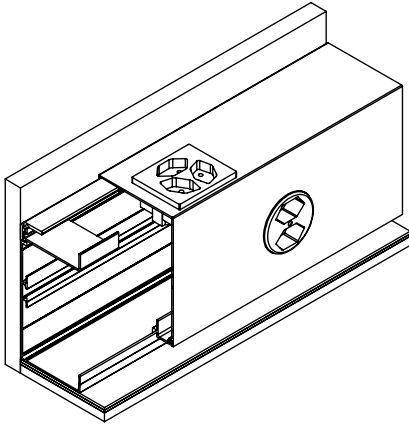

Sockelkanal | Kombi

SOK 33

Dimensionen
B x H

Artikel-Nr.

Kanalschale in Aluminiumpressprofil

Winkelfrontabdeckung in Aluminiumpressprofil eingehängt

DIN-Apparateschiene

Kabeltragtablarreihe

Standardlänge:
100 x 160: 5000mm
100 x 200: 4000mm

Oberfläche: mattiert farblos eloxiert oder pulverbeschichtet nach RAL-Farbe oder NCS-Farbe

100 x 160

51161016

100 x 200

51161020