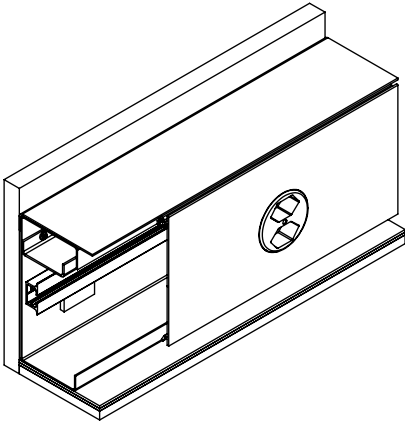

Kanalschale in Stahlblech SVZ

Frontabdeckung in Aluminiumpressprofil,
mit Magnet fixiert

Simsabdeckung in Aluminiumlegierung

DIN-Apparateschiene

Kabeltragtablarreihe

Verstärkungswinkel in Stahl (optional)

Standardlänge: 3000mm

Oberfläche: mattiert farblos eloxiert oder
pulverbeschichtet nach RAL-Farbe oder
NCS-Farbe

76 x 165

51860716

86 x 165

51860816

96 x 165

51860916

106 x 165

51861016

116 x 165

51861116

124 x 165

51861216

76 x 205

51860720

86 x 205