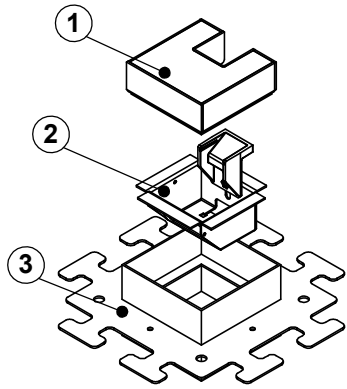

Bodendose

BOD 91

Dimensionen
B x B / F

Artikel-Nr.

1 Deckel

mit Schutzkante 20 / 25 / 30

in Chromstahl

1 Kabelaustrittsöffnung

2 Einsatz

mit Kabelaustritt

pulverbeschichtet RAL-9006

3 Rahmen

mit Schutzkante 20 / 25 / 30

in Chromstahl

Nivelliervorrichtung

Neoprenlager / Schwingelemente

provisorische Holzabdeckung

minimale Höhe 90 mm

maximale Höhe 300 mm

F = Anzahl FLF-Plätze

100 x 100 / 1

15621001

120 x 120 / 1

15621201