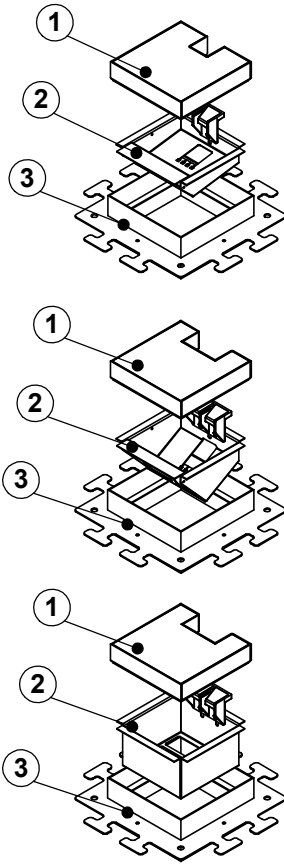

Bodendose

BOD 93

Dimensionen
B x B / F

Artikel-Nr.

1 Deckel

mit Schutzkante 20 / 25 / 30

in Chromstahl

1 Kabelaustrittsöffnung

2 Einsatz

mit Kabelaustritt

pulverbeschichtet RAL-9006

3 Rahmen

mit Schutzkante 20 / 25 / 30

in Chromstahl

Nivellierovrrichtung

Neoprenlager / Schwingelemente

provisorische Holzabdeckung

minimale Höhe 80 / 120 / 150 mm

maximale Höhe 300 mm

F = Anzahl FLF-Plätze

160 x 160 / 2

15621602

160 x 160 / 4

15621604

160 x 160 / 6

15621606