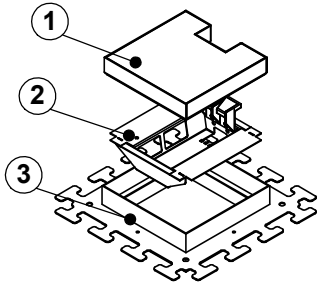

Bodendose

BOD 94

Dimensionen
B x B / F

Artikel-Nr.

1 Deckel
mit Schutzkante 20 / 25 / 30
in Chromstahl
1 Kabelaustrittsöffnung

2 Einsatz
mit Kabelaustritt
mit Klemmensteg (200x200 / 240x240)
pulverbeschichtet RAL-9006

3 Rahmen
mit Schutzkante 20 / 25 / 30
in Chromstahl
Nivellier Vorrichtung
Neoprenlager / Schwingelemente
provisorische Holzabdeckung

minimale Höhe 90 mm
maximale Höhe 300 mm
F = Anzahl FLF-Plätze

180 x 180 / 4