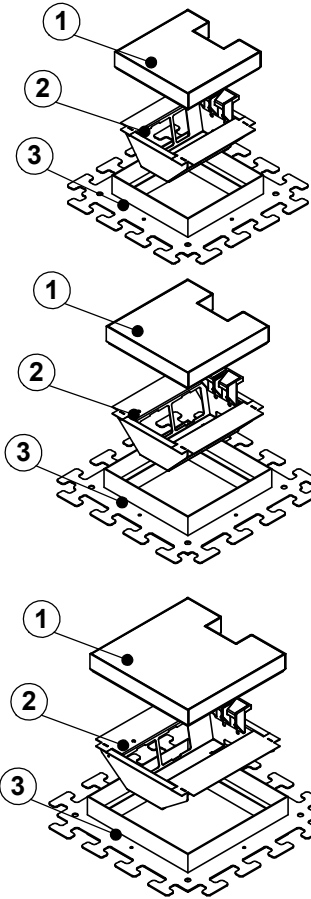

Bodendose

BOD 95

Dimensionen
B x B / F

Artikel-Nr.

1 Deckel

mit Schutzkante 20 / 25 / 30

in Chromstahl

1 Kabelaustrittsöffnung

2 Einsatz

mit Kabelaustritt

mit Klemmensteg (200x200 / 240x240)

pulverbeschichtet RAL-9006

3 Rahmen

mit Schutzkante 20 / 25 / 30

in Chromstahl

Nivelliervorrichtung

Neoprenlager / Schwingelemente

provisorische Holzabdeckung

minimale Höhe 110 mm

maximale Höhe 300 mm

F = Anzahl FLF-Plätze

180 x 180 / 6

15621806

200 x 200 / 8

15622008

240 x 240 / 8

15622408