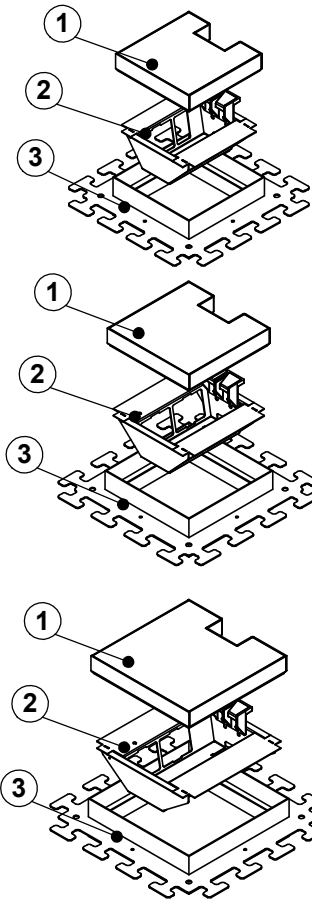

Bodendose

BOD 95

Dimensionen
B x B / F

Artikel-Nr.

1 Deckel

mit Schutzkante 20 / 25 / 30

in Chromstahl

1 Kabelaustrittsöffnung

2 Einsatz

mit Kabelaustritt

mit Klemmensteg (200x200 / 240x240)

pulverbeschichtet RAL-9006

3 Rahmen

mit Schutzkante 20 / 25 / 30

in Chromstahl

Nivelliervorrichtung

Neoprenlager / Schwingelemente

provisorische Holzabdeckung

minimale Höhe 110 mm

maximale Höhe 300 mm

F = Anzahl FLF-Plätze

180 x 180 / 6

15621806

200 x 200 / 8

15622008

240 x 240 / 8

15622408