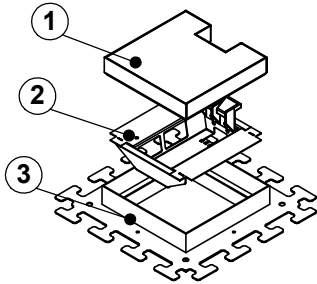

Bodendose

BOD 94

Dimensionen
B x B / F

Artikel-Nr.

1 Deckel
mit Schutzkante 20 / 25 / 30
in Chromstahl
1 Kabelaustrittsöffnung

2 Einsatz
mit Kabelaustritt
mit Klemmensteg (200x200 / 240x240)
pulverbeschichtet RAL-9006

3 Rahmen
mit Schutzkante 20 / 25 / 30
in Chromstahl
Nivellier Vorrichtung
Neoprenlager / Schwingelemente
provisorische Holzabdeckung

minimale Höhe 90 mm
maximale Höhe 300 mm
F = Anzahl FLF-Plätze

180 x 180 / 4