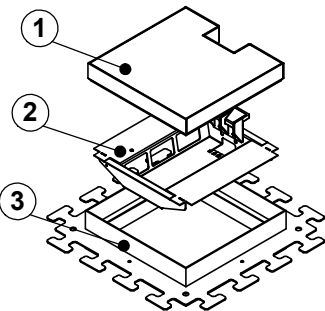

Bodendose

BOD 94

Dimensionen
B x B / F

Artikel-Nr.

1 Deckel
mit Schutzkante 20 / 25 / 30
in Chromstahl
1 Kabelaustrittsöffnung

2 Einsatz
mit Kabelaustritt
mit Klemmensteg (200x200 / 240x240)
pulverbeschichtet RAL-9006

3 Rahmen
mit Schutzkante 20 / 25 / 30
in Chromstahl
Nivellier Vorrichtung
Neoprenlager / Schwingelemente
provisorische Holzabdeckung

minimale Höhe 90 mm
maximale Höhe 300 mm
F = Anzahl FLF-Plätze

180 x 180 / 4