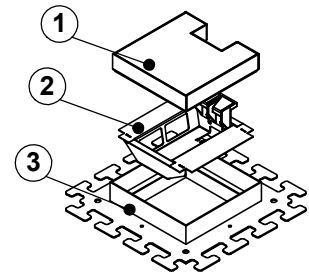

Bodendose

BOD 94

Dimensionen
B x B / F

Artikel-Nr.

1 Deckel
mit Schutzkante 20 / 25 / 30
in Chromstahl
1 Kabelaustrittsöffnung

2 Einsatz
mit Kabelaustritt
mit Klemmensteg (200x200 / 240x240)
pulverbeschichtet RAL-9006

3 Rahmen
mit Schutzkante 20 / 25 / 30
in Chromstahl
Nivellier Vorrichtung
Neoprenlager / Schwingelemente
provisorische Holzabdeckung

minimale Höhe 90 mm
maximale Höhe 300 mm
F = Anzahl FLF-Plätze

180 x 180 / 4